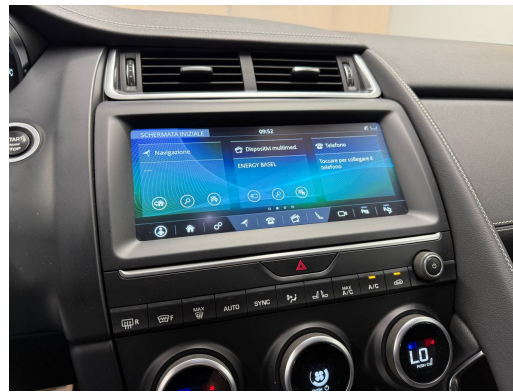

Ausstattung

Hinweis: Die effektive Ausstattung kann von der publizierten Ausstattung abweichen

Notes

AUSSTATTUNG CH-Fahrzeug • Navigation • Leder • el. Heckklappe • ACC • el. Sitzverstellung + Memory • Meridian Sound System • 2-Zonen Klimatronic • LED Scheinwerfer • Keyless • RF-Kamera • PDC+ • Sitzheizung • Alufelgen • Spur- & Totwinkelassistent • Tempomat ACC • Multifunk.-Lenkrad heizbar & Tiptronic • Virtual Cockpit • Drive Mode Select • Frontscheibe heizbar • Innen- & Aussenspiegel aut. Abblendbar • Licht- & Regensensor • Mittelarmlehne • Nebelscheinwerfer • Touchscreen • Verkehrsschilderkennung • Sprachbedienung • DAB+ • Android & Apple CarPlay • Smartphone Integration • Bluetooth-Telefonanlage • ISOFIX Kindersitzvorrichtung • ESP & ABS • Start-/Stop-System • Aussenspiegel heizbar/el. verstell- & einklappbar • Privacy-Verglasung • etc.! • Irrtümer, Änderungen und Zwischenverkauf vorbehalten! • Sous réserve d'erreurs, de modifications et de vente intermédiaire !, etc.! **Wir können liefern 400 Autos, 30 Marken sind sofort lieferbar** Bei uns sind 400 Autos aus 30 Marken sofort ab Lager lieferbar. Profitieren Sie von unseren schweizweit dauerhaft günstigen Preisen. Es sprechen viele Gründe dafür, jetzt bei uns vorbeizukommen und sich Ihr Traumauto auszusuchen: -Finden Sie alle Marken und Modelle dank unserer herstellerunabhängigen Fahrzeugauswahl von Neu- und Vorführwagen -Wir sind Ihr starker Partner für die passende Finanzierung, Garantie, Versicherung sowie Service-Pakete Ihres neuen Wunschautos -Alle Fahrzeuge inklusive TCS-Mitgliedschaft -Alle Fahrzeuge inklusive schweizweit gültiger Occasions-Garantie 12 Monate oder sogar mit fortlaufender Herstellergarantie -Wir tauschen Ihr altes Fahrzeug bei uns ein -frei zugängliche Ausstellung an 365 Tagen im Jahr während 24 Stunden am Tag, unser 5'000m2 grosser Ausstellungsplatz ist zudem hell beleuchtet und es sind genügend Kundenparkplätze für Sie da -Immer für Sie da - Ihr persönlicher Ansprechpartner unterstützt Sie in allen Themen rund um Ihr Auto wie zum Beispiel kostengünstige Winterbereifung oder Anhängerkupplungen -Für Service und Reparaturen steht unser regionaler Partnerbetrieb für Sie bereit - auch per online Terminplaner