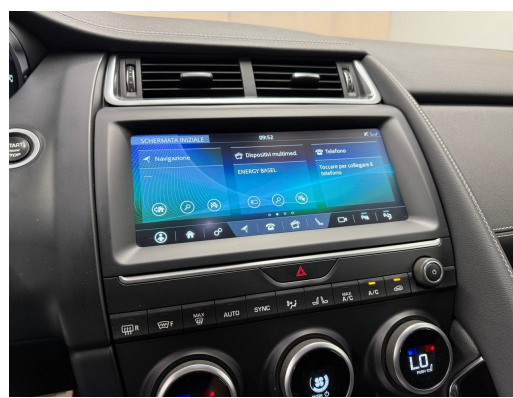

Ausstattung

Hinweis: Die effektive Ausstattung kann von der publizierten Ausstattung abweichen

Notes

AUSSTATTUNG CH-Fahrzeug • Navigation • Leder • el. Heckklappe • ACC • el. Sitzverstellung + Memory • Meridian Sound System • 2-Zonen Klimatronic • LED Scheinwerfer • Keyless • RF-Kamera • PDC+ • Sitzheizung • Alufelgen • Spur- & Totwinkelassistent • Tempomat ACC • Multifunk.-Lenkrad heizbar & Tiptronic • Virtual Cockpit • Drive Mode Select • Frontscheibe heizbar • Innen- & Aussenspiegel aut. Abblendbar • Licht- & Regensensor • Mittelarmlehne • Nebelscheinwerfer • Touchscreen • Verkehrsschilderkennung • Sprachbedienung • DAB+ • Android & Apple CarPlay • Smartphone Integration • Bluetooth-Telefonanlage • ISOFIX Kindersitzvorrichtung • ESP & ABS • Start-/Stop-System • Aussenspiegel heizbar/el. verstell- & einklappbar • Privacy-Verglasung • etc.! • Irrtümer, Änderungen und Zwischenverkauf vorbehalten! • Sous réserve d'erreurs, de modifications et de vente intermédiaire !, etc.! **Wir können liefern 400 Autos, 30 Marken sind sofort lieferbar** Bei uns sind 400 Autos aus 30 Marken sofort ab Lager lieferbar. Profitieren Sie von unseren schweizweit dauerhaft günstigen Preisen. Es sprechen viele Gründe dafür, jetzt bei uns vorbeizukommen und sich Ihr Traumauto auszusuchen: -Finden Sie alle Marken und Modelle dank unserer herstellerunabhängigen Fahrzeugauswahl von Neu- und Vorführwagen -Wir sind Ihr starker Partner für die passende Finanzierung, Garantie, Versicherung sowie Service-Pakete Ihres neuen Wunschautos -Alle Fahrzeuge inklusive TCS-Mitgliedschaft -Alle Fahrzeuge inklusive schweizweit gültiger Occasions-Garantie 12 Monate oder sogar mit fortlaufender Herstellergarantie -Wir tauschen Ihr altes Fahrzeug bei uns ein -frei zugängliche Ausstellung an 365 Tagen im Jahr während 24 Stunden am Tag, unser 5'000m2 grosser Ausstellungsplatz ist zudem hell beleuchtet und es sind genügend Kundenparkplätze für Sie da -Immer für Sie da - Ihr persönlicher Ansprechpartner unterstützt Sie in allen Themen rund um Ihr Auto wie zum Beispiel kostengünstige Winterbereifung oder Anhängerkupplungen -Für Service und Reparaturen steht unser regionaler Partnerbetrieb für Sie bereit - auch per online Terminplaner