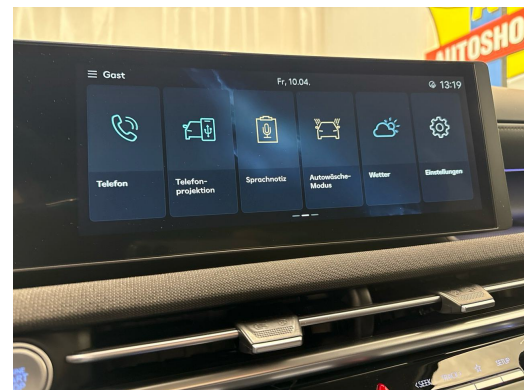

Notes

AUSSTATTUNG NEUSTES MODELL • 5 Jahre Werksgarantie • Voll Leder • 360°Kamera • Head-Up Display • 19"Alu • Sitzbelüftung • Krell SoundSystem • Assistenzpaket • el. Heckklappe • ACC • el. Sitzverstellung • Navi + Keyless • Full LED • PDC + • Sportsitze heizbar vo & hi • Smartphone Integration & Wireless Charger • 2-Z Klimatronic • RF-Kamera • Tempomat ACC • Ambientebeleuchtung • Drive Mode Select • Sport-Multifunkt.-Lenkrad heizbar & Tiptronic • Virtual Cockpit • Licht-& Regensensor • Müdigkeitserkennung • Spurassistent • Totwinkelassistent • Bergan/abfahrassistent • Aktiver Bremsassistent • E-Call Notrufsystem • Reifendruckkontrolle • Verkehrsschilderkennung • ZV mit Fernbedienung • ISOFIX Kindersitzvorrichtung • Touchscreen • Android & Apple CarPlay • Smartphone Integration • Bluetooth-Telefonanlage • DAB+ • Innen-& Aussenspiegel aut. Abblendbar • Aussenspiegel heizbar/el. verstell-& einklappbar • ESP & ABS • Start-/Stop-System • Privacy-Verglasung • etc.!, , • Sie haben noch keine Ladestation? Die sichere Lösung ist eine Heimladestation • die Sie bei unserem Partner kaufen & installieren lassen können! Weiter Informationen finden Sie auf unserer Homepage. • Irrtümer, Änderungen und Zwischenverkauf vorbehalten! • Sous réserve d'erreurs, de modifications et de vente intermédiaire !, etc.! **Wir können liefern 400 Autos, 30 Marken sind sofort lieferbar** Bei uns sind 400 Autos aus 30 Marken sofort ab Lager lieferbar. Profitieren Sie von unseren schweizweit dauerhaft günstigen Preisen. Es sprechen viele Gründe dafür, jetzt bei uns vorbeizukommen und sich Ihr Traumauto auszusuchen: -Finden Sie alle Marken und Modelle dank unserer herstellerunabhängigen Fahrzeugauswahl von Neu- und Vorführgewagen -Wir sind Ihr starker Partner für die passende Finanzierung, Garantie, Versicherung sowie Service-Pakete Ihres neuen Wunschautos -Alle Fahrzeuge inklusive TCS-Mitgliedschaft -Alle Fahrzeuge inklusive schweizweit gültiger Occasions-Garantie 12 Monate oder sogar mit fortlaufender Herstellergarantie -Wir tauschen Ihr altes Fahrzeug bei uns ein -frei zugängliche Ausstellung an 365 Tagen im Jahr während 24 Stunden am Tag, unser 5'000m² grosser Ausstellungsplatz ist zudem hell beleuchtet und es sind genügend Kundenparkplätze für Sie da -Immer für Sie da - Ihr persönlicher Ansprechpartner unterstützt Sie in allen Themen rund um Ihr Auto wie zum Beispiel kostengünstige Winterbereifung oder Anhängerkupplungen -Für Service und Reparaturen steht unser regionaler Partnerbetrieb für Sie bereit - auch per online Terminplaner