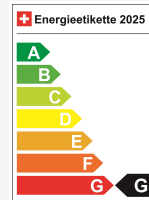

Energy efficiency & consumption

Consumption Rating* **G**
Stromverbrauch **keine Angabe**