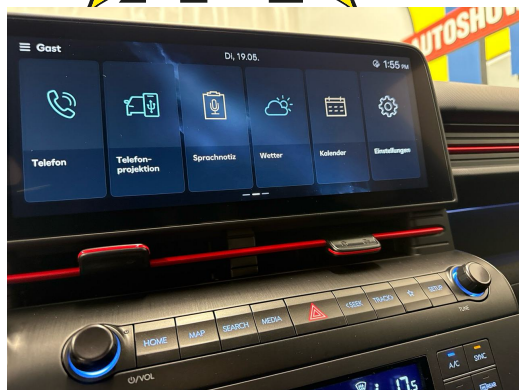

Ausstattung

Hinweis: Die effektive Ausstattung kann von der publizierten Ausstattung abweichen

Notes

AUSSTATTUNG NEUSTES MODELL • 5 Jahre Werksgarantie • N-Line Sport-Paket • Navi+ • Full LED • 18" Alu • Tempomat ACC • 2-Z Klimatronic • RF-Kamera • PDC+ • Keyless • Spurrassistent • Smartphone Integration & Wireless Charger • Drive Mode Select • Sport-Multifunkt.-Lenkrad & Tiptronic • Touchscreen • Licht-& Regensensor • Kamera im Innenraum • Verkehrsschilderkennung • Kollisionsvermeidungsassistent mit Erkennung von Fahrzeugen • Fussgängern und Radfahrern sowie Schutz beim Abbiegen an Kreuzungen • E-Call System • 7x Airbags • Aktiver Bremsassistent • Smartphone Integration • Bluetooth-Telefonanlage • DAB+ • Android & Apple CarPlay • ESP & ABS • Start-/Stop-System • Aussenspiegel heizbar/el. verstell-& einklappbar • ISOFIX Kindersitzvorrichtung • Privacy-Verglasung • etc.!, • Irrtümer, Änderungen und Zwischenverkauf vorbehalten! • Sous réserve d'erreurs, de modifications et de vente intermédiaire !, etc.! **Wir können liefern 400 Autos, 30 Marken sind sofort lieferbar** Bei uns sind 400 Autos aus 30 Marken sofort ab Lager lieferbar. Profitieren Sie von unseren schweizweit dauerhaft günstigen Preisen. Es sprechen viele Gründe dafür, jetzt bei uns vorbeizukommen und sich Ihr Traumauto auszusuchen: -Finden Sie alle Marken und Modelle dank unserer herstellerunabhängigen Fahrzeugauswahl von Neu- und Vorführwagen -Wir sind Ihr starker Partner für die passende Finanzierung, Garantie, Versicherung sowie Service-Pakete Ihres neuen Wunschautos -Alle Fahrzeuge inklusive TCS-Mitgliedschaft -Alle Fahrzeuge inklusive schweizweit gültiger Occasions-Garantie 12 Monate oder sogar mit fortlaufender Herstellergarantie -Wir tauschen Ihr altes Fahrzeug bei uns ein -frei zugängliche Ausstellung an 365 Tagen im Jahr während 24 Stunden am Tag, unser 5'000m² grosser Ausstellungsplatz ist zudem hell beleuchtet und es sind genügend Kundenparkplätze für Sie da -Immer für Sie da - Ihr persönlicher Ansprechpartner unterstützt Sie in allen Themen rund um Ihr Auto wie zum Beispiel kostengünstige Winterbereifung oder Anhängerkupplungen -Für Service und Reparaturen steht unser regionaler Partnerbetrieb für Sie bereit - auch per online Terminplaner