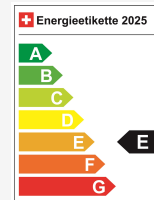

Energy efficiency & consumption

Consumption Rating*	E
Co2 Emission	145 g/km
Combined fuel consumption	6.4 l/100 km