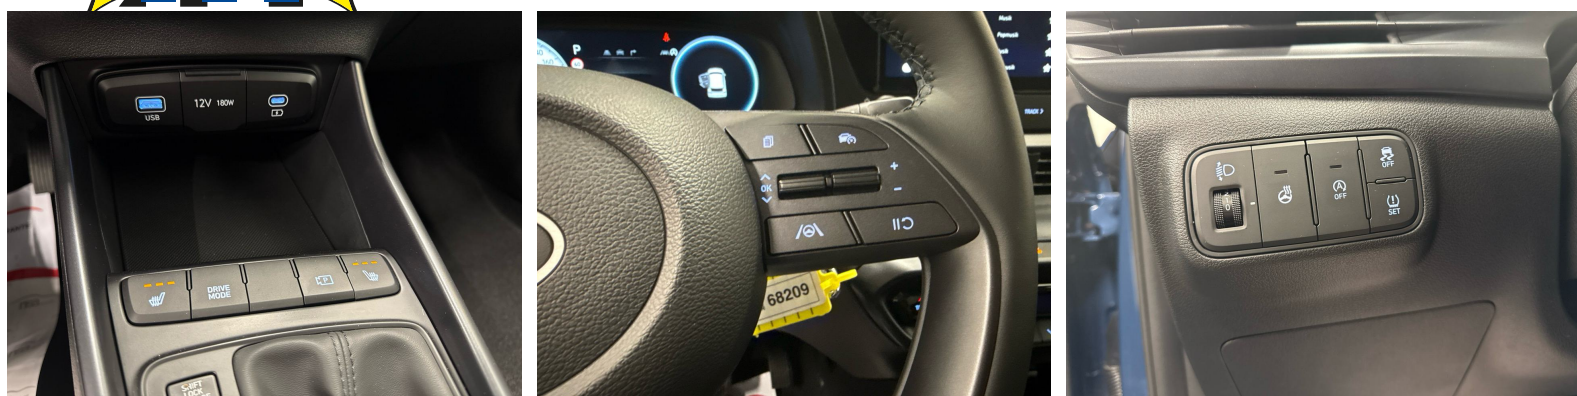

Ausstattung

Hinweis: Die effektive Ausstattung kann von der publizierten Ausstattung abweichen

Notes

AUSSTATTUNG NEUSTES MODELL 2026 • 5 Jahre Werksgarantie • Navi Connect • 16"Alu • Full LED • RF-Kamera • Sportsitze heizbar • Spurassistent • Tempomat • PDC • Klimatronic • Smartphone Integration • Drive Mode Select • Virtual Cockpit • DAB+ • Licht- & Regensensor • Müdigkeitserkennung • Sport-Multif.-Lenkrad heizbar • Touchscreen • Aktiver Bremsassistent • Alarmanlage • Fernlichtregulierung (Light Assist) • Android & Apple CarPlay • Bluetooth-Telefonanlage • ISOFIX Kindersitzvorrichtung • ZV mit Fernbedienung • ESP & ABS • Start-/Stop-System • 6x Airbags • Privacy-Verglasung • etc.! • Irrtümer, Änderungen und Zwischenverkauf vorbehalten! • Sous réserve d'erreurs, de modifications et de vente intermédiaire !, etc.! **Wir können liefern 400 Autos, 30 Marken sind sofort lieferbar** Bei uns sind 400 Autos aus 30 Marken sofort ab Lager lieferbar. Profitieren Sie von unseren schweizweit dauerhaft günstigen Preisen. Es sprechen viele Gründe dafür, jetzt bei uns vorbeizukommen und sich Ihr Traumauto auszusuchen: -Finden Sie alle Marken und Modelle dank unserer herstellerunabhängigen Fahrzeugauswahl von Neu- und Vorführwagen -Wir sind Ihr starker Partner für die passende Finanzierung, Garantie, Versicherung sowie Service-Pakete Ihres neuen Wunschautos -Alle Fahrzeuge inklusive TCS-Mitgliedschaft -Alle Fahrzeuge inklusive schweizweit gültiger Occasions-Garantie 12 Monate oder sogar mit fortlaufender Herstellergarantie -Wir tauschen Ihr altes Fahrzeug bei uns ein -frei zugängliche Ausstellung an 365 Tagen im Jahr während 24 Stunden am Tag, unser 5'000m2 grosser Ausstellungsplatz ist zudem hell beleuchtet und es sind genügend Kundenparkplätze für Sie da -Immer für Sie da - Ihr persönlicher Ansprechpartner unterstützt Sie in allen Themen rund um Ihr Auto wie zum Beispiel kostengünstige Winterbereifung oder Anhängerkupplungen -Für Service und Reparaturen steht unser regionaler Partnerbetrieb für Sie bereit - auch per online Terminplaner