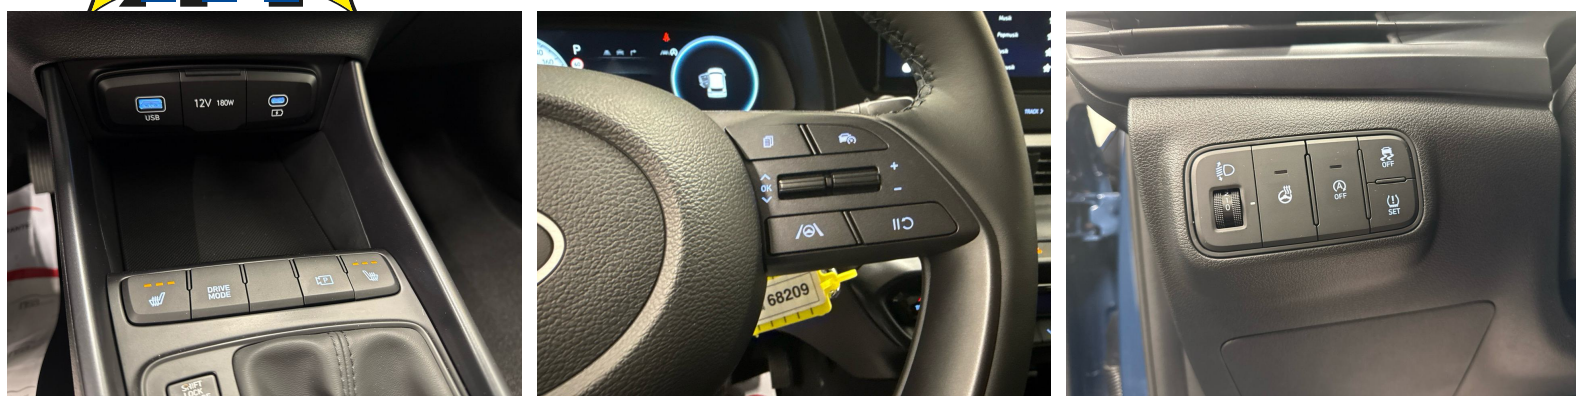

Ausstattung

Hinweis: Die effektive Ausstattung kann von der publizierten Ausstattung abweichen

Notes

AUSSTATTUNG NEUSTES MODELL 2026 • 5 Jahre Werksgarantie • Navi Connect • 16"Alu • Full LED • RF-Kamera • Sportsitze heizbar • Spurassistent • Tempomat • PDC • Klimatronic • Smartphone Integration • Drive Mode Select • Virtual Cockpit • DAB+ • Licht- & Regensensor • Müdigkeitserkennung • Sport-Multif.-Lenkrad heizbar • Touchscreen • Aktiver Bremsassistent • Alarmanlage • Fernlichtregulierung (Light Assist) • Android & Apple CarPlay • Bluetooth-Telefonanlage • ISOFIX Kindersitzvorrichtung • ZV mit Fernbedienung • ESP & ABS • Start-/Stop-System • 6x Airbags • Privacy-Verglasung • etc.! • Irrtümer, Änderungen und Zwischenverkauf vorbehalten! • Sous réserve d'erreurs, de modifications et de vente intermédiaire !, etc.! **Wir können liefern 400 Autos, 30 Marken sind sofort lieferbar** Bei uns sind 400 Autos aus 30 Marken sofort ab Lager lieferbar. Profitieren Sie von unseren schweizweit dauerhaft günstigen Preisen. Es sprechen viele Gründe dafür, jetzt bei uns vorbeizukommen und sich Ihr Traumauto auszusuchen: -Finden Sie alle Marken und Modelle dank unserer herstellerunabhängigen Fahrzeugauswahl von Neu- und Vorführwagen -Wir sind Ihr starker Partner für die passende Finanzierung, Garantie, Versicherung sowie Service-Pakete Ihres neuen Wunschautos -Alle Fahrzeuge inklusive TCS-Mitgliedschaft -Alle Fahrzeuge inklusive schweizweit gültiger Occasions-Garantie 12 Monate oder sogar mit fortlaufender Herstellergarantie -Wir tauschen Ihr altes Fahrzeug bei uns ein -frei zugängliche Ausstellung an 365 Tagen im Jahr während 24 Stunden am Tag, unser 5'000m2 grosser Ausstellungsplatz ist zudem hell beleuchtet und es sind genügend Kundenparkplätze für Sie da -Immer für Sie da - Ihr persönlicher Ansprechpartner unterstützt Sie in allen Themen rund um Ihr Auto wie zum Beispiel kostengünstige Winterbereifung oder Anhängerkupplungen -Für Service und Reparaturen steht unser regionaler Partnerbetrieb für Sie bereit - auch per online Terminplaner