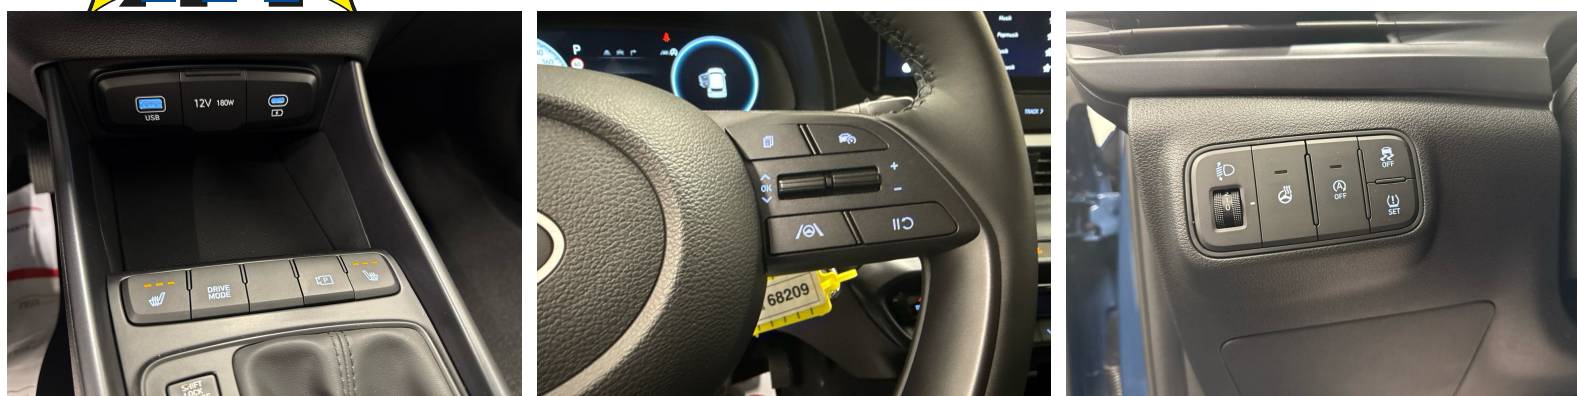

Notes

AUSSTATTUNG NEUSTES MODELL 2026 • 5 Jahre Werksgarantie • Navi Connect • 16"Alu • Full LED • RF-Kamera • Sportsitze heizbar • Spurassistent • Tempomat • PDC • Klimatronic • Smartphone Integration • Drive Mode Select • Virtual Cockpit • DAB+ • Licht- & Regensensor • Müdigkeitserkennung • Sport-Multif.-Lenkrad heizbar • Touchscreen • Aktiver Bremsassistent • Alarmanlage • Fernlichtregulierung (Light Assist) • Android & Apple CarPlay • Bluetooth-Telefonanlage • ISOFIX Kindersitzvorrichtung • ZV mit Fernbedienung • ESP & ABS • Start-/Stop-System • 6x Airbags • Privacy-Verglasung • etc.! • Irrtümer, Änderungen und Zwischenverkauf vorbehalten! • Sous réserve d'erreurs, de modifications et de vente intermédiaire !, etc.! **Wir können liefern 400 Autos, 30 Marken sind sofort lieferbar** Bei uns sind 400 Autos aus 30 Marken sofort ab Lager lieferbar. Profitieren Sie von unseren schweizweit dauerhaft günstigen Preisen. Es sprechen viele Gründe dafür, jetzt bei uns vorbeizukommen und sich Ihr Traumauto auszusuchen: -Finden Sie alle Marken und Modelle dank unserer herstellerunabhängigen Fahrzeugauswahl von Neu- und Vorführwagen -Wir sind Ihr starker Partner für die passende Finanzierung, Garantie, Versicherung sowie Service-Pakete Ihres neuen Wunschautos -Alle Fahrzeuge inklusive TCS-Mitgliedschaft -Alle Fahrzeuge inklusive schweizweit gültiger Occasions-Garantie 12 Monate oder sogar mit fortlaufender Herstellergarantie -Wir tauschen Ihr altes Fahrzeug bei uns ein -frei zugängliche Ausstellung an 365 Tagen im Jahr während 24 Stunden am Tag, unser 5'000m2 grosser Ausstellungsplatz ist zudem hell beleuchtet und es sind genügend Kundenparkplätze für Sie da -Immer für Sie da - Ihr persönlicher Ansprechpartner unterstützt Sie in allen Themen rund um Ihr Auto wie zum Beispiel kostengünstige Winterbereifung oder Anhängerkupplungen -Für Service und Reparaturen steht unser regionaler Partnerbetrieb für Sie bereit - auch per online Terminplaner