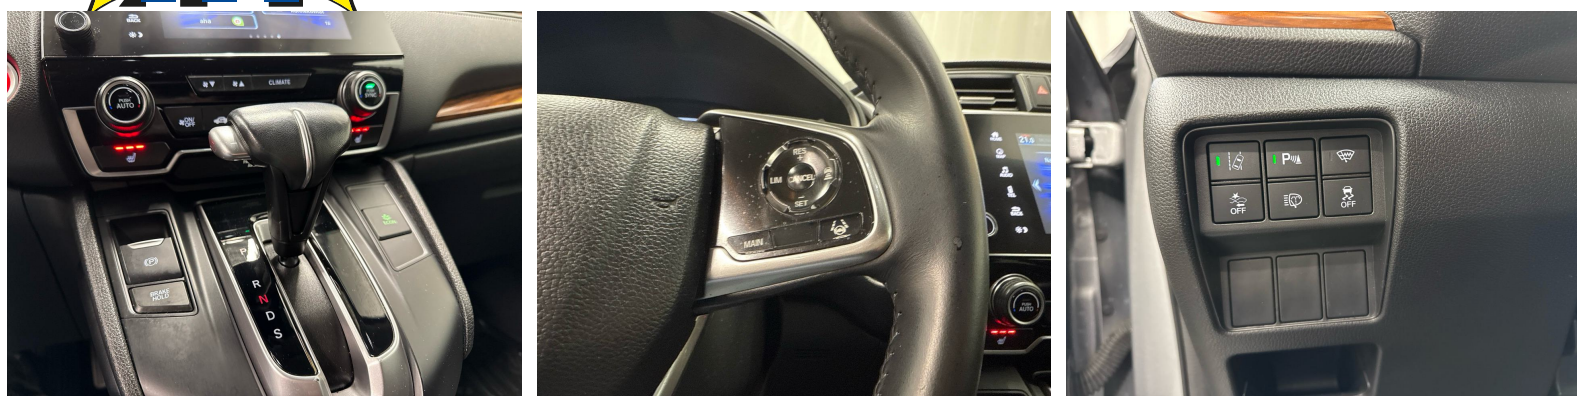

Notes

AUSSTATTUNG CH Fahrzeug • 7-Sitze • Leder • 18"Alu • Navigation • LED Scheinwerfer • 2-Z Klimatronic • Tempomat ACC • RF-Kamera • Keyless • Sportsitze heizbar • Spur-& Totwinkelassistent • PDC+ • Virtual Cockpit • Frontscheibe heizbar • Licht-& Regensensor • Multifunk.-Lenkrad & Tiptronic • DAB+ • Smartphone Integration • Nebelscheinwerfer • Touchscreen • Innenspiegel aut. abblendbar • Sprachbedienung • Android & Apple CarPlay • ISOFIX Kindersitzvorrichtung • Aussenspiegel heizbar/el. verstell-& einklappbar • Bluetooth-Telefonanlage • ESP & ABS • Start-/Stop-System • Mittelarmlehne • Privacy-Verglasung • etc.! • Irrtümer, Änderungen und Zwischenverkauf vorbehalten! • Sous réserve d'erreurs, de modifications et de vente intermédiaire !, etc.! **Wir können liefern 400 Autos, 30 Marken sind sofort lieferbar** Bei uns sind 400 Autos aus 30 Marken sofort ab Lager lieferbar. Profitieren Sie von unseren schweizweit dauerhaft günstigen Preisen. Es sprechen viele Gründe dafür, jetzt bei uns vorbeizukommen und sich Ihr Traumauto auszusuchen: -Finden Sie alle Marken und Modelle dank unserer herstellerunabhängigen Fahrzeugauswahl von Neu- und Vorführwagen -Wir sind Ihr starker Partner für die passende Finanzierung, Garantie, Versicherung sowie Service-Pakete Ihres neuen Wunschautos -Alle Fahrzeuge inklusive TCS-Mitgliedschaft -Alle Fahrzeuge inklusive schweizweit gültiger Occasions-Garantie 12 Monate oder sogar mit fortlaufender Herstellergarantie -Wir tauschen Ihr altes Fahrzeug bei uns ein -frei zugängliche Ausstellung an 365 Tagen im Jahr während 24 Stunden am Tag, unser 5'000m2 grosser Ausstellungsplatz ist zudem hell beleuchtet und es sind genügend Kundenparkplätze für Sie da -Immer für Sie da - Ihr persönlicher Ansprechpartner unterstützt Sie in allen Themen rund um Ihr Auto wie zum Beispiel kostengünstige Winterbereifung oder Anhängerkupplungen -Für Service und Reparaturen steht unser regionaler Partnerbetrieb für Sie bereit - auch per online Terminplaner