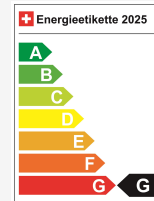

## Technical data

Doors / Seats	5 / 7
Interior Color	Schwarz
Displacement	1'498 cm <sup>3</sup>
Cylinders	4
Hp	193 hp
Leergewicht	1'705 kg
Verbrauch in l/100 km	7.6/6/8.9 (Stadt/Land/Total)
Internal Number	68377
Ab MFK	Ja
Warranty	Ja
Direkt-/Parallelimport	Nein

## Energy efficiency & consumption

Consumption Rating*	<b>G</b>
Co2 Emission	<b>201 g/km</b>
Combined fuel consumption	<b>8.9 l/100 km</b>