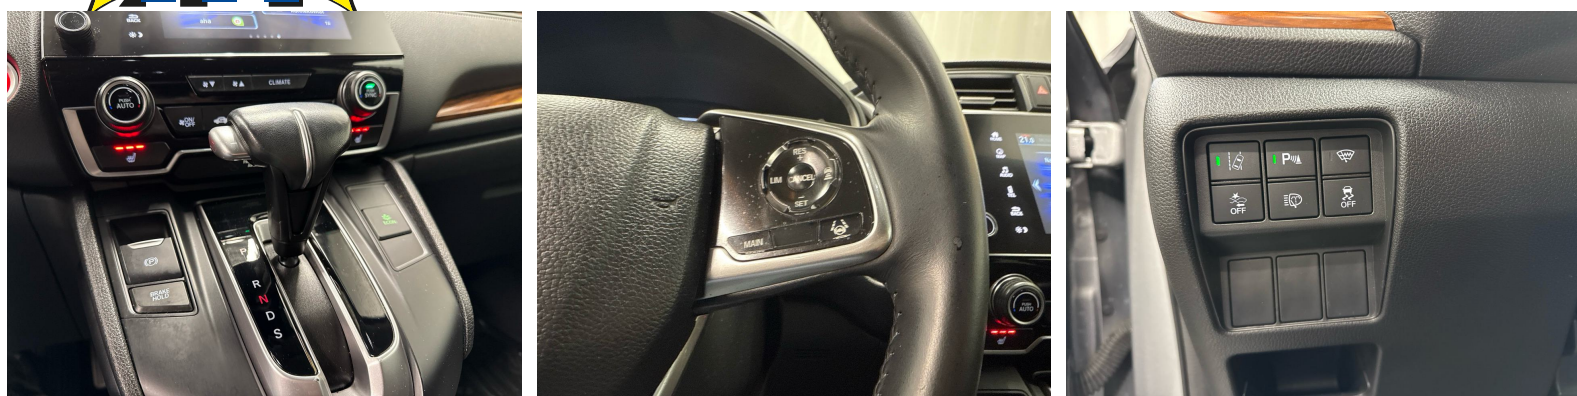

Notes

AUSSTATTUNG CH Fahrzeug • 7-Sitze • Leder • 18"Alu • Navigation • LED Scheinwerfer • 2-Z Klimatronic • Tempomat ACC • RF-Kamera • Keyless • Sportsitze heizbar • Spur- & Totwinkelassistent • PDC+ • Virtual Cockpit • Frontscheibe heizbar • Licht- & Regensensor • Multifunk.-Lenkrad & Tiptronic • DAB+ • Smartphone Integration • Nebelscheinwerfer • Touchscreen • Innenspiegel aut. abblendbar • Sprachbedienung • Android & Apple CarPlay • ISOFIX Kindersitzvorrichtung • Aussenspiegel heizbar/el. verstell- & einklappbar • Bluetooth-Telefonanlage • ESP & ABS • Start-/Stop-System • Mittelarmlehne • Privacy-Verglasung • etc.! • Irrtümer, Änderungen und Zwischenverkauf vorbehalten! • Sous réserve d'erreurs, de modifications et de vente intermédiaire !, etc.! **Wir können liefern 400 Autos, 30 Marken sind sofort lieferbar** Bei uns sind 400 Autos aus 30 Marken sofort ab Lager lieferbar. Profitieren Sie von unseren schweizweit dauerhaft günstigen Preisen. Es sprechen viele Gründe dafür, jetzt bei uns vorbeizukommen und sich Ihr Traumauto auszusuchen: -Finden Sie alle Marken und Modelle dank unserer herstellerunabhängigen Fahrzeugauswahl von Neu- und Vorführwagen -Wir sind Ihr starker Partner für die passende Finanzierung, Garantie, Versicherung sowie Service-Pakete Ihres neuen Wunschautos -Alle Fahrzeuge inklusive TCS-Mitgliedschaft -Alle Fahrzeuge inklusive schweizweit gültiger Occasions-Garantie 12 Monate oder sogar mit fortlaufender Herstellergarantie -Wir tauschen Ihr altes Fahrzeug bei uns ein -frei zugängliche Ausstellung an 365 Tagen im Jahr während 24 Stunden am Tag, unser 5'000m2 grosser Ausstellungsplatz ist zudem hell beleuchtet und es sind genügend Kundenparkplätze für Sie da -Immer für Sie da - Ihr persönlicher Ansprechpartner unterstützt Sie in allen Themen rund um Ihr Auto wie zum Beispiel kostengünstige Winterbereifung oder Anhängerkupplungen -Für Service und Reparaturen steht unser regionaler Partnerbetrieb für Sie bereit - auch per online Terminplaner