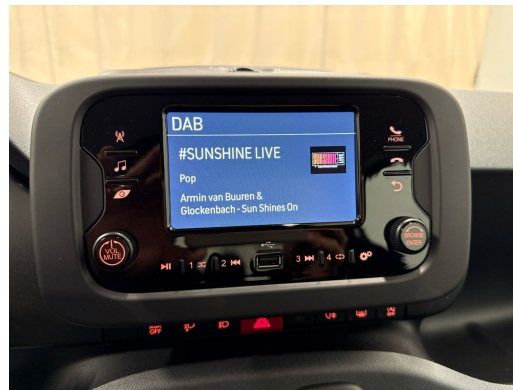

Notes

AUSSTATTUNG NEUSTES MODELL • 5-Plätzer • Spurassistent • Tempomat • DAB+ • PDC • Klimaanlage • Bluetooth-Telefonanlage • Verkehrsschilderkennung • Virtual Cockpit • el. Fensterheber • ISOFIX Kindersitzvorrichtung • ESP & ABS • Start-/Stop-System • etc.! • Irrtümer, Änderungen und Zwischenverkauf vorbehalten! • Sous réserve d'erreurs, de modifications et de vente intermédiaire !, etc.! **Wir können liefern 400 Autos, 30 Marken sind sofort lieferbar** Bei uns sind 400 Autos aus 30 Marken sofort ab Lager lieferbar. Profitieren Sie von unseren schweizweit dauerhaft günstigen Preisen. Es sprechen viele Gründe dafür, jetzt bei uns vorbeizukommen und sich Ihr Traumauto auszusuchen: -Finden Sie alle Marken und Modelle dank unserer herstellerunabhängigen Fahrzeugauswahl von Neu- und Vorführwagen -Wir sind Ihr starker Partner für die passende Finanzierung, Garantie, Versicherung sowie Service-Pakete Ihres neuen Wunschautos -Alle Fahrzeuge inklusive TCS-Mitgliedschaft -Alle Fahrzeuge inklusive schweizweit gültiger Occasions-Garantie 12 Monate oder sogar mit fortlaufender Herstellergarantie -Wir tauschen Ihr altes Fahrzeug bei uns ein -frei zugängliche Ausstellung an 365 Tagen im Jahr während 24 Stunden am Tag, unser 5'000m2 grosser Ausstellungsplatz ist zudem hell beleuchtet und es sind genügend Kundenparkplätze für Sie da -Immer für Sie da – Ihr persönlicher Ansprechpartner unterstützt Sie in allen Themen rund um Ihr Auto wie zum Beispiel kostengünstige Winterbereifung oder Anhängerkupplungen -Für Service und Reparaturen steht unser regionaler Partnerbetrieb für Sie bereit - auch per online Terminplaner