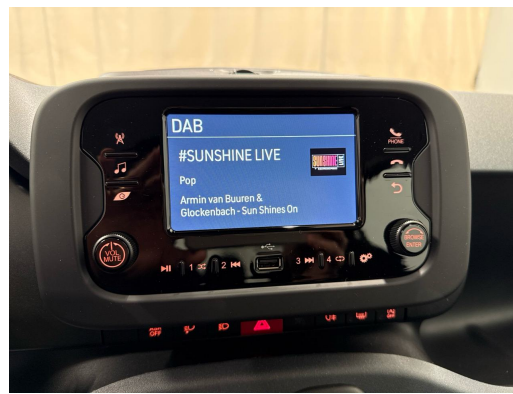

Notes

AUSSTATTUNG NEUSTES MODELL • 5-Plätzer • Spurassistent • Tempomat • DAB+ • PDC • Klimaanlage • Bluetooth-Telefonanlage • Verkehrsschilderkennung • Virtual Cockpit • el. Fensterheber • ISOFIX Kindersitzvorrichtung • ESP & ABS • Start-/Stop-System • etc.! • Irrtümer, Änderungen und Zwischenverkauf vorbehalten! • Sous réserve d'erreurs, de modifications et de vente intermédiaire !, etc.! **Wir können liefern 400 Autos, 30 Marken sind sofort lieferbar** Bei uns sind 400 Autos aus 30 Marken sofort ab Lager lieferbar. Profitieren Sie von unseren schweizweit dauerhaft günstigen Preisen. Es sprechen viele Gründe dafür, jetzt bei uns vorbeizukommen und sich Ihr Traumauto auszusuchen: -Finden Sie alle Marken und Modelle dank unserer herstellerunabhängigen Fahrzeugauswahl von Neu- und Vorführwagen -Wir sind Ihr starker Partner für die passende Finanzierung, Garantie, Versicherung sowie Service-Pakete Ihres neuen Wunschautos -Alle Fahrzeuge inklusive TCS-Mitgliedschaft -Alle Fahrzeuge inklusive schweizweit gültiger Occasions-Garantie 12 Monate oder sogar mit fortlaufender Herstellergarantie -Wir tauschen Ihr altes Fahrzeug bei uns ein -frei zugängliche Ausstellung an 365 Tagen im Jahr während 24 Stunden am Tag, unser 5'000m2 grosser Ausstellungsplatz ist zudem hell beleuchtet und es sind genügend Kundenparkplätze für Sie da -Immer für Sie da – Ihr persönlicher Ansprechpartner unterstützt Sie in allen Themen rund um Ihr Auto wie zum Beispiel kostengünstige Winterbereifung oder Anhängerkupplungen -Für Service und Reparaturen steht unser regionaler Partnerbetrieb für Sie bereit - auch per online Terminplaner