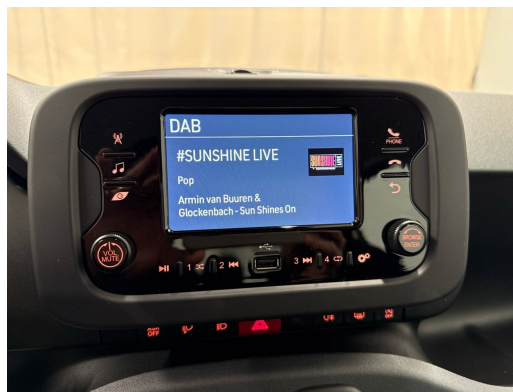

Notes

AUSSTATTUNG NEUSTES MODELL • 5-Plätzer • Spurassistent • Tempomat • DAB+ • PDC • Klimaanlage • Bluetooth-Telefonanlage • Verkehrsschilderkennung • Virtual Cockpit • el. Fensterheber • ISOFIX Kindersitzvorrichtung • ESP & ABS • Start-/Stop-System • etc.! • Irrtümer, Änderungen und Zwischenverkauf vorbehalten! • Sous réserve d'erreurs, de modifications et de vente intermédiaire !, etc.! **Wir können liefern 400 Autos, 30 Marken sind sofort lieferbar** Bei uns sind 400 Autos aus 30 Marken sofort ab Lager lieferbar. Profitieren Sie von unseren schweizweit dauerhaft günstigen Preisen. Es sprechen viele Gründe dafür, jetzt bei uns vorbeizukommen und sich Ihr Traumauto auszusuchen: -Finden Sie alle Marken und Modelle dank unserer herstellerunabhängigen Fahrzeugauswahl von Neu- und Vorführwagen -Wir sind Ihr starker Partner für die passende Finanzierung, Garantie, Versicherung sowie Service-Pakete Ihres neuen Wunschautos -Alle Fahrzeuge inklusive TCS-Mitgliedschaft -Alle Fahrzeuge inklusive schweizweit gültiger Occasions-Garantie 12 Monate oder sogar mit fortlaufender Herstellergarantie -Wir tauschen Ihr altes Fahrzeug bei uns ein -frei zugängliche Ausstellung an 365 Tagen im Jahr während 24 Stunden am Tag, unser 5'000m2 grosser Ausstellungsplatz ist zudem hell beleuchtet und es sind genügend Kundenparkplätze für Sie da -Immer für Sie da – Ihr persönlicher Ansprechpartner unterstützt Sie in allen Themen rund um Ihr Auto wie zum Beispiel kostengünstige Winterbereifung oder Anhängerkupplungen -Für Service und Reparaturen steht unser regionaler Partnerbetrieb für Sie bereit - auch per online Terminplaner