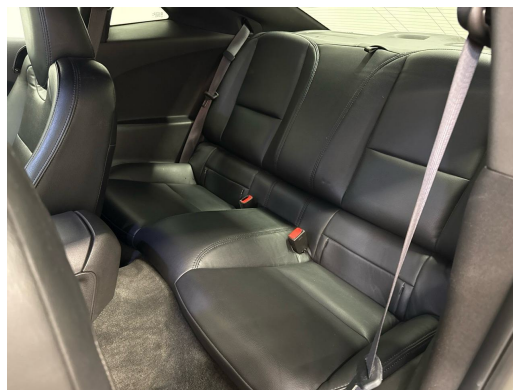

Ausstattung

Hinweis: Die effektive Ausstattung kann von der publizierten Ausstattung abweichen

Notes

AUSSTATTUNG *Super Sport* 20" Alufelgen Leon Hardiritt • KW Gewindefahrwerk • Carbon Kotflügel vorne • Folierung grau matt • Airbrush „stars and stripes“ Motorblock + Frontemblem • Leder • el. Sitzverstellung • Klimaanlage • LED Scheinwerfer • Tempomat • Multifunk.-Lenkrad • el. Aussenspiegel • Licht- & Regensensor • Mittelarmlehne • Innenspiegel aut. abblendbar • Bluetooth-Telefonanlage • etc.!, , FR FR FR FR FR FR , Super Sport • jantes 20" Leon Hardiritt • suspension KW à filet • ailes avant en carbone • film gris mat • airbrush « stars and stripes » sur moteur et emblème avant • cuir • réglage sièges électriques • climatisation • phares LED • régulateur de vitesse • volant multifonction • rétroviseurs électriques • capteurs lumière et pluie • accoudoir central • rétroviseur intérieur auto-dim • téléphone Bluetooth., IT IT IT IT IT IT , Super Sport • cerchi 20" Leon Hardiritt • sospensioni filettate KW • parafranghi anteriori in carbonio • pellicola grigio opaco • airbrush « stars and stripes » su motore e emblema anteriore • pelle • regolazione sedili elettrica • climatizzazione • fari LED • cruise control • volante multifunzione • specchietti elettrici • sensori luce/pioggia • bracciolo centrale • specchio interno auto-dimming • telefono Bluetooth., PT PT PT PT PT PT Super Sport • jantes 20" Leon Hardiritt • suspensão KW com rosca • para-lamas dianteiros em carbono • película cinza mate • airbrush « stars and stripes » motor e emblema dianteiro • couro • ajuste elétrico dos bancos • ar condicionado • faróis LED • piloto automático • volante multifuncional • espelhos elétricos • sensor luz/chuva • apoio de braço central • espelho interno auto-dim • telefone Bluetooth. • Irrtümer, Änderungen und Zwischenverkauf vorbehalten! • Sous réserve d'erreurs, de modifications et de vente intermédiaire !, etc.! **Wir können liefern 400 Autos, 30 Marken sind sofort lieferbar** Bei uns sind 400 Autos aus 30 Marken sofort ab Lager lieferbar. Profitieren Sie von unseren schweizweit dauerhaft günstigen Preisen. Es sprechen viele Gründe dafür, jetzt bei uns vorbeizukommen und sich Ihr Traumauto auszusuchen: -Finden Sie alle Marken und Modelle dank unserer herstellerunabhängigen Fahrzeugauswahl von Neu- und Vorführwagen -Wir sind Ihr starker Partner für die passende Finanzierung, Garantie, Versicherung sowie Service-Pakete Ihres neuen Wunschautos -Alle Fahrzeuge inklusive TCS-Mitgliedschaft -Alle Fahrzeuge inklusive schweizweit gültiger Occasions-Garantie 12 Monate oder sogar mit fortlaufender Herstellergarantie -Wir tauschen Ihr altes Fahrzeug bei uns ein -frei zugängliche Ausstellung an 365 Tagen im Jahr während 24 Stunden am Tag, unser 5'000m2 grosser Ausstellungsplatz ist zudem hell beleuchtet und es sind genügend