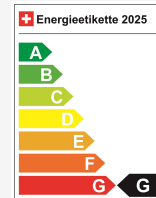

Energy efficiency & consumption

Consumption Rating*	G
Co2 Emission	175 g/km
Combined fuel consumption	6.7 l/100 km