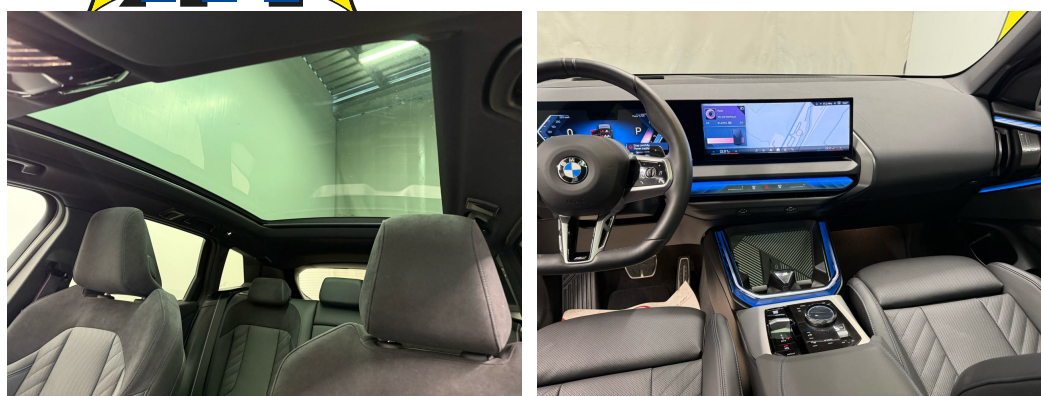

Notes

AUSSTATTUNG M Sportpaket Pro • 20"Alu • Panodach • 360°Kamera • Driving Assistant+ • el. Leder Sitze & Memory • Navi+ • Full LED • Komfortzugang • Sportsitze heizbar • Smartphone Integration & Wireless Charger • BMW Iconic Glow Paket • 3-Zonen Klimaautomatik • BMW Live Cockpit Professional • Innenraumkamera • BMW Individual Shadow Line Scheinwerfer • M Exterieurpaket • M Sicherheitsgurte • M Sportbremsen mit roten Bremssätteln • M Sportfahrwerk • M Sportlenkrad • Alarmanlage • Ambientebeleuchtung • Sonnenschutzverglasung • Variable Sportlenkung • Auto Hold • Spur- & Totwinkelassistent • E-Call Notrufsystem • Reifendruckkontrolle • Android & Apple CarPlay • Smartphone Integration • Bluetooth-Telefonanlage • DAB+ • etc.! • Irrtümer, Änderungen und Zwischenverkauf vorbehalten! • Sous réserve d'erreurs, de modifications et de vente intermédiaire !, etc.! **Wir können liefern 400 Autos, 30 Marken sind sofort lieferbar** Bei uns sind 400 Autos aus 30 Marken sofort ab Lager lieferbar. Profitieren Sie von unseren schweizweit dauerhaft günstigen Preisen. Es sprechen viele Gründe dafür, jetzt bei uns vorbeizukommen und sich Ihr Traumauto auszusuchen: -Finden Sie alle Marken und Modelle dank unserer herstellerunabhängigen Fahrzeugauswahl von Neu- und Vorführwagen -Wir sind Ihr starker Partner für die passende Finanzierung, Garantie, Versicherung sowie Service-Pakete Ihres neuen Wunschautos -Alle Fahrzeuge inklusive TCS-Mitgliedschaft -Alle Fahrzeuge inklusive schweizweit gültiger Occasions-Garantie 12 Monate oder sogar mit fortlaufender Herstellergarantie -Wir tauschen Ihr altes Fahrzeug bei uns ein -frei zugängliche Ausstellung an 365 Tagen im Jahr während 24 Stunden am Tag, unser 5'000m2 grosser Ausstellungsplatz ist zudem hell beleuchtet und es sind genügend Kundenparkplätze für Sie da -Immer für Sie da - Ihr persönlicher Ansprechpartner unterstützt Sie in allen Themen rund um Ihr Auto wie zum Beispiel kostengünstige Winterbereifung oder Anhängerkupplungen -Für Service und Reparaturen steht unser regionaler Partnerbetrieb für Sie bereit - auch per online Terminplaner