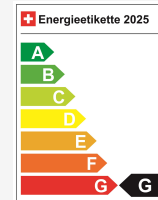

Energy efficiency & consumption

Consumption Rating*	G
Co2 Emission	177 g/km
Combined fuel consumption	7.8 l/100 km