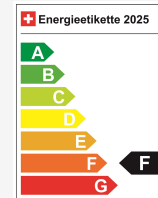

Energy efficiency & consumption

Consumption Rating*	F
Co2 Emission	58 g/km
Combined fuel consumption	2.5 l/100 km