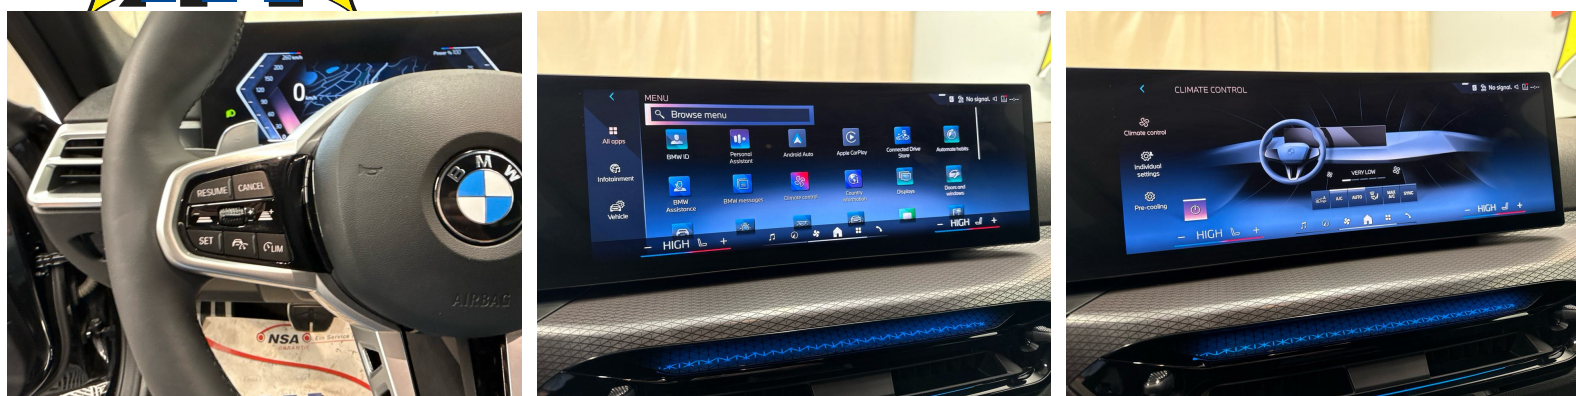

Notes

AUSSTATTUNG M Sportpaket • Leder • el. Heckklappe • Navi+ • Full LED • Active Guard+ • Keyless • Sportsitze heizbar • Tempomat ACC • Widscreen Display • RF-Kamera • 3-Zonen Klimatronic • BMW Live Cockpit Plus • HiFi Lautsprechersystem • Drive Mode Select • PDC plus • M Aerodynamikpaket • M Sport-Lederlenkrad & Schaltwippen • M Sportfahrwerk • Variable Sportlenkung • Alufelgen • Smartphone Integration • DAB+ • Klimatronic • Ambientebeleuchtung • Aktiver Bremsassistent • Spurassistent • Innen- & Aussenspiegel aut. Abblendbar • E-Call Notrufsystem • Reifendruckkontrolle • Touchpad & Touchscreen • Ablagenpaket • Aussenspiegel heizbar/el. verstell- & einklappbar • Bluetooth-Telefonanlage • Android & Apple CarPlay • Privacy-Verglasung • Brooklyngrau • etc.! • Irrtümer, Änderungen und Zwischenverkauf vorbehalten! • Sous réserve d'erreurs, de modifications et de vente intermédiaire !, etc.! **Wir können liefern 400 Autos, 30 Marken sind sofort lieferbar** Bei uns sind 400 Autos aus 30 Marken sofort ab Lager lieferbar. Profitieren Sie von unseren schweizweit dauerhaft günstigen Preisen. Es sprechen viele Gründe dafür, jetzt bei uns vorbeizukommen und sich Ihr Traumauto auszusuchen: -Finden Sie alle Marken und Modelle dank unserer herstellerunabhängigen Fahrzeugauswahl von Neu- und Vorführwagen -Wir sind Ihr starker Partner für die passende Finanzierung, Garantie, Versicherung sowie Service-Pakete Ihres neuen Wunschautos -Alle Fahrzeuge inklusive TCS-Mitgliedschaft -Alle Fahrzeuge inklusive schweizweit gültiger Occasions-Garantie 12 Monate oder sogar mit fortlaufender Herstellergarantie -Wir tauschen Ihr altes Fahrzeug bei uns ein -frei zugängliche Ausstellung an 365 Tagen im Jahr während 24 Stunden am Tag, unser 5'000m² grosser Ausstellungsplatz ist zudem hell beleuchtet und es sind genügend Kundenparkplätze für Sie da -Immer für Sie da - Ihr persönlicher Ansprechpartner unterstützt Sie in allen Themen rund um Ihr Auto wie zum Beispiel kostengünstige Winterbereifung oder Anhängerkupplungen -Für Service und Reparaturen steht unser regionaler Partnerbetrieb für Sie bereit - auch per online Terminplaner