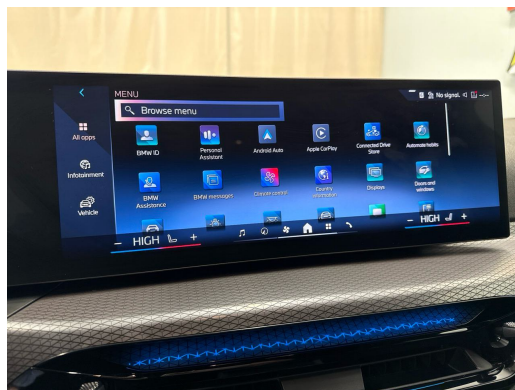

Notes

AUSSTATTUNG M Sportpaket • Leder • el. Heckklappe • Navi+ • Full LED • Active Guard+ • Keyless • Sportsitze heizbar • Tempomat ACC • Widscreen Display • RF-Kamera • 3-Zonen Klimatronic • BMW Live Cockpit Plus • HiFi Lautsprechersystem • Drive Mode Select • PDC plus • M Aerodynamikpaket • M Sport-Lederlenkrad & Schaltwippen • M Sportfahrwerk • Variable Sportlenkung • Alufelgen • Smartphone Integration • DAB+ • Klimatronic • Ambientebeleuchtung • Aktiver Bremsassistent • Spurassistent • Innen- & Aussenspiegel aut. Abblendbar • E-Call Notrufsystem • Reifendruckkontrolle • Touchpad & Touchscreen • Ablagenpaket • Aussenspiegel heizbar/el. verstell- & einklappbar • Bluetooth-Telefonanlage • Android & Apple CarPlay • Privacy-Verglasung • Brooklyngrau • etc.! • Irrtümer, Änderungen und Zwischenverkauf vorbehalten! • Sous réserve d'erreurs, de modifications et de vente intermédiaire !, etc.! **Wir können liefern 400 Autos, 30 Marken sind sofort lieferbar** Bei uns sind 400 Autos aus 30 Marken sofort ab Lager lieferbar. Profitieren Sie von unseren schweizweit dauerhaft günstigen Preisen. Es sprechen viele Gründe dafür, jetzt bei uns vorbeizukommen und sich Ihr Traumauto auszusuchen: -Finden Sie alle Marken und Modelle dank unserer herstellerunabhängigen Fahrzeugauswahl von Neu- und Vorführwagen -Wir sind Ihr starker Partner für die passende Finanzierung, Garantie, Versicherung sowie Service-Pakete Ihres neuen Wunschautos -Alle Fahrzeuge inklusive TCS-Mitgliedschaft -Alle Fahrzeuge inklusive schweizweit gültiger Occasions-Garantie 12 Monate oder sogar mit fortlaufender Herstellergarantie -Wir tauschen Ihr altes Fahrzeug bei uns ein -frei zugängliche Ausstellung an 365 Tagen im Jahr während 24 Stunden am Tag, unser 5'000m² grosser Ausstellungsplatz ist zudem hell beleuchtet und es sind genügend Kundenparkplätze für Sie da -Immer für Sie da - Ihr persönlicher Ansprechpartner unterstützt Sie in allen Themen rund um Ihr Auto wie zum Beispiel kostengünstige Winterbereifung oder Anhängerkupplungen -Für Service und Reparaturen steht unser regionaler Partnerbetrieb für Sie bereit - auch per online Terminplaner