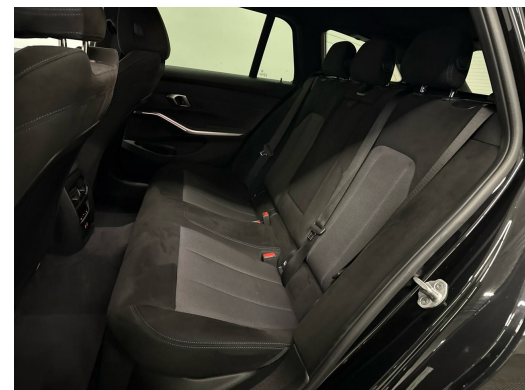

Ausstattung

Hinweis: Die effektive Ausstattung kann von der publizierten Ausstattung abweichen

Notes

AUSSTATTUNG M Sport-Paket • 360°Kamera • 19"Alu • Active Guard+ • Leder/Alcantara • Navi+ • ACC • Head-Up Display • el. Heckklappe & Virtual Pedal • Adaptiv Full LED • 3-Z Klimatronic • Keyless Entry & Digital Key • PDC+ • Sportsitze heizbar • Smartphone Integration & Wireless Charger • BMW Widescreen Cockpit • Spur- & Totwinkelassistent • Fernlichtassistent • Tempomat ACC • RF-Kamera • M Sport Multifunk.-Lenkrad & Tiptronic • M Sport Fahrwerk • M Aerodynamikpaket • Drive Mode Select • Variable Sportlenkung • Ambientebeleuchtung • E-Call Notrufsystem • Reifendruckkontrolle • Touchscreen • Verkehrsschilderkennung • Aktiver Bremsassistent • Alarm • ISOFIX Kindersitzvorrichtung • Ablagenpaket • Android & Apple CarPlay • Smartphone Integration • Bluetooth-Telefonanlage • DAB+ • Aussenspiegel heizbar/el. verstell-& einklappbar • Innen- & Aussenspiegel aut. Abblendbar • ESP & ABS • Start-/Stop-System • Privacy-Verglasung • etc.!, , FR FR FR FR FR FR , , Pack M Sport • caméra 360° • jantes alliage 19" • Active Guard+ • sellerie cuir/Alcantara • navigation Plus • ACC • hayon électrique • phares Full LED adaptatifs • climatisation automatique 3 zones • accès sans clé • PDC+ • sièges sport chauffants • intégration smartphone et chargeur sans fil • BMW Live Virtual Cockpit • assistant de maintien de voie et angle mort • assistant de feux de route • régulateur de vitesse adaptatif ACC • caméra de recul • volant multifonction M Sport et Tiptronic • suspension M Sport • pack aérodynamique M • sélecteur de modes de conduite • direction sport variable • éclairage d'ambiance • système d'appel d'urgence eCall • contrôle de pression des pneus • écran tactile • reconnaissance des panneaux de signalisation • assistant de freinage actif • alarme • fixation ISOFIX • pack rangements • Android Auto et Apple CarPlay • intégration smartphone • téléphone Bluetooth • DAB+ • rétroviseurs extérieurs chauffants • électriques et rabattables • rétroviseurs intérieur et extérieurs à atténuation automatique • ESP et ABS • système start stop • vitres surteintées • etc., IT IT IT IT IT IT , Pacchetto M Sport • telecamera a 360° • cerchi in lega da 19" • Active Guard+ • interni in pelle/Alcantara • navigatore Plus • ACC • portellone elettrico • fari Full LED adattivi • climatizzatore automatico trizona • accesso keyless • PDC+ • sedili sportivi riscaldabili • integrazione smartphone e ricarica wireless • BMW Live Virtual Cockpit • assistente di corsia e angolo cieco • assistente abbaglianti • cruise control adattivo ACC • telecamera posteriore • volante multifunzione M Sport e Tiptronic • assetto M Sport • pacchetto aerodinamico M • selettore modalità di guida • sterzo sportivo variabile • illuminazione ambientale • sistema di chiamata d'emergenza eCall • controllo pressione pneumatici • touchscreen • riconoscimento dei segnali stradali • assistente alla frenata attivo •