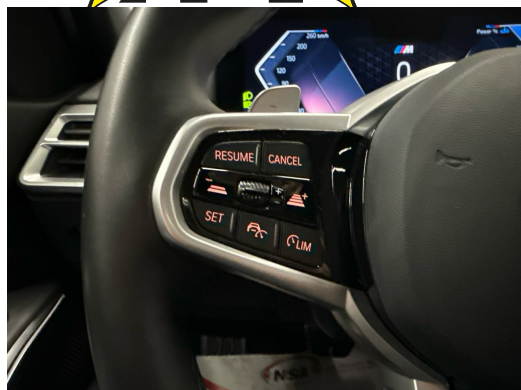

Ausstattung

Hinweis: Die effektive Ausstattung kann von der publizierten Ausstattung abweichen

Notes

AUSSTATTUNG M Sport-Paket • 360°Kamera • 19"Alu • Active Guard+ • Leder/Alcantara • Navi+ • ACC • Head-Up Display • el. Heckklappe & Virtual Pedal • Adaptiv Full LED • 3-Z Klimatronic • Keyless Entry & Digital Key • PDC+ • Sportsitze heizbar • Smartphone Integration & Wireless Charger • BMW Widescreen Cockpit • Spur- & Totwinkelassistent • Fernlichtassistent • Tempomat ACC • RF-Kamera • M Sport Multifunk.-Lenkrad & Tiptronic • M Sport Fahrwerk • M Aerodynamikpaket • Drive Mode Select • Variable Sportlenkung • Ambientebeleuchtung • E-Call Notrufsystem • Reifendruckkontrolle • Touchscreen • Verkehrsschilderkennung • Aktiver Bremsassistent • Alarm • ISOFIX Kindersitzvorrichtung • Ablagenpaket • Android & Apple CarPlay • Smartphone Integration • Bluetooth-Telefonanlage • DAB+ • Aussenspiegel heizbar/el. verstell-& einklappbar • Innen- & Aussenspiegel aut. Abblendbar • ESP & ABS • Start-/Stop-System • Privacy-Verglasung • etc.!, , FR FR FR FR FR FR , , Pack M Sport • caméra 360° • jantes alliage 19" • Active Guard+ • sellerie cuir/Alcantara • navigation Plus • ACC • hayon électrique • phares Full LED adaptatifs • climatisation automatique 3 zones • accès sans clé • PDC+ • sièges sport chauffants • intégration smartphone et chargeur sans fil • BMW Live Virtual Cockpit • assistant de maintien de voie et angle mort • assistant de feux de route • régulateur de vitesse adaptatif ACC • caméra de recul • volant multifonction M Sport et Tiptronic • suspension M Sport • pack aérodynamique M • sélecteur de modes de conduite • direction sport variable • éclairage d'ambiance • système d'appel d'urgence eCall • contrôle de pression des pneus • écran tactile • reconnaissance des panneaux de signalisation • assistant de freinage actif • alarme • fixation ISOFIX • pack rangements • Android Auto et Apple CarPlay • intégration smartphone • téléphone Bluetooth • DAB+ • rétroviseurs extérieurs chauffants • électriques et rabattables • rétroviseurs intérieur et extérieurs à atténuation automatique • ESP et ABS • système start stop • vitres surteintées • etc., IT IT IT IT IT IT , Pacchetto M Sport • telecamera a 360° • cerchi in lega da 19" • Active Guard+ • interni in pelle/Alcantara • navigatore Plus • ACC • portellone elettrico • fari Full LED adattivi • climatizzatore automatico trizona • accesso keyless • PDC+ • sedili sportivi riscaldabili • integrazione smartphone e ricarica wireless • BMW Live Virtual Cockpit • assistente di corsia e angolo cieco • assistente abbaglianti • cruise control adattivo ACC • telecamera posteriore • volante multifunzione M Sport e Tiptronic • assetto M Sport • pacchetto aerodinamico M • selettore modalità di guida • sterzo sportivo variabile • illuminazione ambientale • sistema di chiamata d'emergenza eCall • controllo pressione pneumatici • touchscreen • riconoscimento dei segnali stradali • assistente alla frenata attivo •