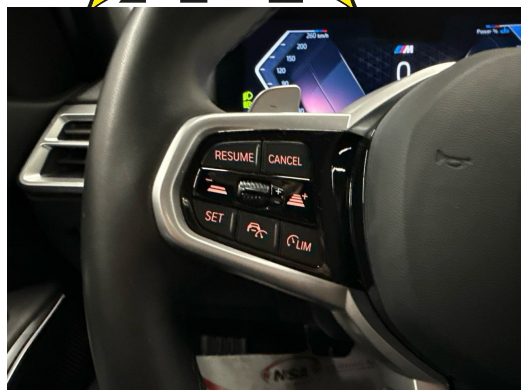

Notes

AUSSTATTUNG M Sport-Paket • 360°Kamera • 19"Alu • Active Guard+ • Leder/Alcantara • Navi+ • ACC • Head-Up Display • el. Heckklappe & Virtual Pedal • Adaptiv Full LED • 3-Z Klimatronic • Keyless Entry & Digital Key • PDC+ • Sportsitze heizbar • Smartphone Integration & Wireless Charger • BMW Widescreen Cockpit • Spur- & Totwinkelassistent • Fernlichtassistent • Tempomat ACC • RF-Kamera • M Sport Multifunk.-Lenkrad & Tiptronic • M Sport Fahrwerk • M Aerodynamikpaket • Drive Mode Select • Variable Sportlenkung • Ambientebeleuchtung • E-Call Notrufsystem • Reifendruckkontrolle • Touchscreen • Verkehrsschilderkennung • Aktiver Bremsassistent • Alarm • ISOFIX Kindersitzvorrichtung • Ablagenpaket • Android & Apple CarPlay • Smartphone Integration • Bluetooth-Telefonanlage • DAB+ • Aussenspiegel heizbar/el. verstell-& einklappbar • Innen- & Aussenspiegel aut. Abblendbar • ESP & ABS • Start-/Stop-System • Privacy-Verglasung • etc., , FR FR FR FR FR FR FR , Pack M Sport • caméra 360° • jantes alliage 19" • Active Guard+ • sellerie cuir/Alcantara • navigation Plus • ACC • hayon électrique • phares Full LED adaptatifs • climatisation automatique 3 zones • accès sans clé • PDC+ • sièges sport chauffants • intégration smartphone et chargeur sans fil • BMW Live Virtual Cockpit • assistant de maintien de voie et angle mort • assistant de feux de route • régulateur de vitesse adaptatif ACC • caméra de recul • volant multifonction M Sport et Tiptronic • suspension M Sport • pack aérodynamique M • sélecteur de modes de conduite • direction sport variable • éclairage d'ambiance • système d'appel d'urgence eCall • contrôle de pression des pneus • écran tactile • reconnaissance des panneaux de signalisation • assistant de freinage actif • alarme • fixation ISOFIX • pack rangements • Android Auto et Apple CarPlay • intégration smartphone • téléphone Bluetooth • DAB+ • rétroviseurs extérieurs chauffants • électriques et rabattables • rétroviseurs intérieur et extérieurs à atténuation automatique • ESP et ABS • système start stop • vitres surteintées • etc., IT IT IT IT IT IT , Pacchetto M Sport • telecamera a 360° • cerchi in lega da 19" • Active Guard+ • interni in pelle/Alcantara • navigatore Plus • ACC • portellone elettrico • fari Full LED adattivi • climatizzatore automatico trizona • accesso keyless • PDC+ • sedili sportivi riscaldabili • integrazione smartphone e ricarica wireless • BMW Live Virtual Cockpit • assistente di corsia e angolo cieco • assistente abbaglianti • cruise control adattivo ACC • telecamera posteriore • volante multifunzione M Sport e Tiptronic • assetto M Sport • pacchetto aerodinamico M • selettore modalità di guida • sterzo sportivo variabile • illuminazione ambientale • sistema di chiamata d'emergenza eCall • controllo pressione pneumatici • touchscreen • riconoscimento dei segnali stradali • assistente alla frenata attivo •