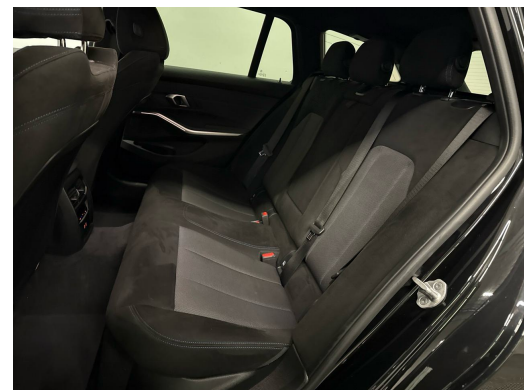

Notes

AUSSTATTUNG M Sport-Paket • 360°Kamera • 19"Alu • Active Guard+ • Leder/Alcantara • Navi+ • ACC • Head-Up Display • el. Heckklappe & Virtual Pedal • Adaptiv Full LED • 3-Z Klimatronic • Keyless Entry & Digital Key • PDC+ • Sportsitze heizbar • Smartphone Integration & Wireless Charger • BMW Widescreen Cockpit • Spur- & Totwinkelassistent • Fernlichtassistent • Tempomat ACC • RF-Kamera • M Sport Multifunk.-Lenkrad & Tiptronic • M Sport Fahrwerk • M Aerodynamikpaket • Drive Mode Select • Variable Sportlenkung • Ambientebeleuchtung • E-Call Notrufsystem • Reifendruckkontrolle • Touchscreen • Verkehrsschilderkennung • Aktiver Bremsassistent • Alarm • ISOFIX Kindersitzvorrichtung • Ablagenpaket • Android & Apple CarPlay • Smartphone Integration • Bluetooth-Telefonanlage • DAB+ • Aussenspiegel heizbar/el. verstell-& einklappbar • Innen- & Aussenspiegel aut. Abblendbar • ESP & ABS • Start-/Stop-System • Privacy-Verglasung • etc., , FR FR FR FR FR FR FR , Pack M Sport • caméra 360° • jantes alliage 19" • Active Guard+ • sellerie cuir/Alcantara • navigation Plus • ACC • hayon électrique • phares Full LED adaptatifs • climatisation automatique 3 zones • accès sans clé • PDC+ • sièges sport chauffants • intégration smartphone et chargeur sans fil • BMW Live Virtual Cockpit • assistant de maintien de voie et angle mort • assistant de feux de route • régulateur de vitesse adaptatif ACC • caméra de recul • volant multifonction M Sport et Tiptronic • suspension M Sport • pack aérodynamique M • sélecteur de modes de conduite • direction sport variable • éclairage d'ambiance • système d'appel d'urgence eCall • contrôle de pression des pneus • écran tactile • reconnaissance des panneaux de signalisation • assistant de freinage actif • alarme • fixation ISOFIX • pack rangements • Android Auto et Apple CarPlay • intégration smartphone • téléphone Bluetooth • DAB+ • rétroviseurs extérieurs chauffants • électriques et rabattables • rétroviseurs intérieur et extérieurs à atténuation automatique • ESP et ABS • système start stop • vitres surteintées • etc., IT IT IT IT IT IT , Pacchetto M Sport • telecamera a 360° • cerchi in lega da 19" • Active Guard+ • interni in pelle/Alcantara • navigatore Plus • ACC • portellone elettrico • fari Full LED adattivi • climatizzatore automatico trizona • accesso keyless • PDC+ • sedili sportivi riscaldabili • integrazione smartphone e ricarica wireless • BMW Live Virtual Cockpit • assistente di corsia e angolo cieco • assistente abbaglianti • cruise control adattivo ACC • telecamera posteriore • volante multifunzione M Sport e Tiptronic • assetto M Sport • pacchetto aerodinamico M • selettore modalità di guida • sterzo sportivo variabile • illuminazione ambientale • sistema di chiamata d'emergenza eCall • controllo pressione pneumatici • touchscreen • riconoscimento dei segnali stradali • assistente alla frenata attivo •