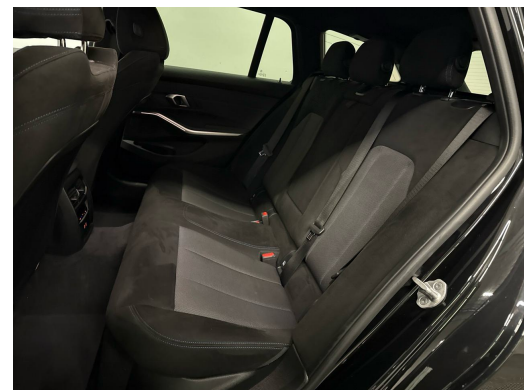

## Notes

AUSSTATTUNG M Sport-Paket • 360°Kamera • 19"Alu • Active Guard+ • Leder/Alcantara • Navi+ • ACC • Head-Up Display • el. Heckklappe & Virtual Pedal • Adaptiv Full LED • 3-Z Klimatronic • Keyless Entry & Digital Key • PDC+ • Sportsitze heizbar • Smartphone Integration & Wireless Charger • BMW Widesreen Cockpit • Spur- & Totwinkelassistent • Fernlichtassistent • Tempomat ACC • RF-Kamera • M Sport Multifunk.-Lenkrad & Tiptronic • M Sport Fahrwerk • M Aerodynamikpaket • Drive Mode Select • Variable Sportlenkung • Ambientebeleuchtung • E-Call Notrufsystem • Reifendruckkontrolle • Touchscreen • Verkehrsschilderkennung • Aktiver Bremsassistent • Alarm • ISOFIX Kindersitzvorrichtung • Ablagenpaket • Android & Apple CarPlay • Smartphone Integration • Bluetooth-Telefonanlage • DAB+ • Aussenspiegel heizbar/el. verstell-& einklappbar • Innen- & Aussenspiegel aut. Abblendbar • ESP & ABS • Start-/Stop-System • Privacy-Verglasung • etc., , ..... FR ..... FR ..... FR ..... FR ..... FR ..... FR ..... , , Pack M Sport • caméra 360° • jantes alliage 19" • Active Guard+ • sellerie cuir/Alcantara • navigation Plus • ACC • hayon électrique • phares Full LED adaptatifs • climatisation automatique 3 zones • accès sans clé • PDC+ • sièges sport chauffants • intégration smartphone et chargeur sans fil • BMW Live Virtual Cockpit • assistant de maintien de voie et angle mort • assistant de feux de route • régulateur de vitesse adaptatif ACC • caméra de recul • volant multifonction M Sport et Tiptronic • suspension M Sport • pack aérodynamique M • sélecteur de modes de conduite • direction sport variable • éclairage d'ambiance • système d'appel d'urgence eCall • contrôle de pression des pneus • écran tactile • reconnaissance des panneaux de signalisation • assistant de freinage actif • alarme • fixation ISOFIX • pack rangements • Android Auto et Apple CarPlay • intégration smartphone • téléphone Bluetooth • DAB+ • rétroviseurs extérieurs chauffants • électriques et rabattables • rétroviseurs intérieur et extérieurs à atténuation automatique • ESP et ABS • système start stop • vitres surteintées • etc., ..... IT ..... IT ..... IT ..... IT ..... IT ..... IT ..... , Pacchetto M Sport • telecamera a 360° • cerchi in lega da 19" • Active Guard+ • interni in pelle/Alcantara • navigatore Plus • ACC • portellone elettrico • fari Full LED adattivi • climatizzatore automatico trizona • accesso keyless • PDC+ • sedili sportivi riscaldabili • integrazione smartphone e ricarica wireless • BMW Live Virtual Cockpit • assistente di corsia e angolo cieco • assistente abbaglianti • cruise control adattivo ACC • telecamera posteriore • volante multifunzione M Sport e Tiptronic • assetto M Sport • pacchetto aerodinamico M • selettore modalità di guida • sterzo sportivo variabile • illuminazione ambientale • sistema di chiamata d'emergenza eCall • controllo pressione pneumatici • touchscreen • riconoscimento dei segnali stradali • assistente alla frenata attivo •