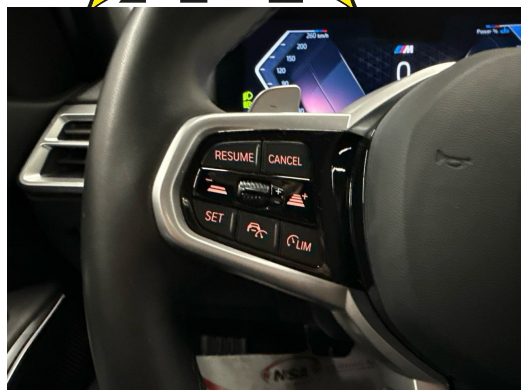

## Notes

AUSSTATTUNG M Sport-Paket • 360°Kamera • 19"Alu • Active Guard+ • Leder/Alcantara • Navi+ • ACC • Head-Up Display • el. Heckklappe & Virtual Pedal • Adaptiv Full LED • 3-Z Klimatronic • Keyless Entry & Digital Key • PDC+ • Sportsitze heizbar • Smartphone Integration & Wireless Charger • BMW Widesreen Cockpit • Spur- & Totwinkelassistent • Fernlichtassistent • Tempomat ACC • RF-Kamera • M Sport Multifunk.-Lenkrad & Tiptronic • M Sport Fahrwerk • M Aerodynamikpaket • Drive Mode Select • Variable Sportlenkung • Ambientebeleuchtung • E-Call Notrufsystem • Reifendruckkontrolle • Touchscreen • Verkehrsschilderkennung • Aktiver Bremsassistent • Alarm • ISOFIX Kindersitzvorrichtung • Ablagenpaket • Android & Apple CarPlay • Smartphone Integration • Bluetooth-Telefonanlage • DAB+ • Aussenspiegel heizbar/el. verstell-& einklappbar • Innen- & Aussenspiegel aut. Abblendbar • ESP & ABS • Start-/Stop-System • Privacy-Verglasung • etc., , ..... FR ..... FR ..... FR ..... FR ..... FR ..... FR ..... , , Pack M Sport • caméra 360° • jantes alliage 19" • Active Guard+ • sellerie cuir/Alcantara • navigation Plus • ACC • hayon électrique • phares Full LED adaptatifs • climatisation automatique 3 zones • accès sans clé • PDC+ • sièges sport chauffants • intégration smartphone et chargeur sans fil • BMW Live Virtual Cockpit • assistant de maintien de voie et angle mort • assistant de feux de route • régulateur de vitesse adaptatif ACC • caméra de recul • volant multifonction M Sport et Tiptronic • suspension M Sport • pack aérodynamique M • sélecteur de modes de conduite • direction sport variable • éclairage d'ambiance • système d'appel d'urgence eCall • contrôle de pression des pneus • écran tactile • reconnaissance des panneaux de signalisation • assistant de freinage actif • alarme • fixation ISOFIX • pack rangements • Android Auto et Apple CarPlay • intégration smartphone • téléphone Bluetooth • DAB+ • rétroviseurs extérieurs chauffants • électriques et rabattables • rétroviseurs intérieur et extérieurs à atténuation automatique • ESP et ABS • système start stop • vitres surteintées • etc., ..... IT ..... IT ..... IT ..... IT ..... IT ..... IT ..... , Pacchetto M Sport • telecamera a 360° • cerchi in lega da 19" • Active Guard+ • interni in pelle/Alcantara • navigatore Plus • ACC • portellone elettrico • fari Full LED adattivi • climatizzatore automatico trizona • accesso keyless • PDC+ • sedili sportivi riscaldabili • integrazione smartphone e ricarica wireless • BMW Live Virtual Cockpit • assistente di corsia e angolo cieco • assistente abbaglianti • cruise control adattivo ACC • telecamera posteriore • volante multifunzione M Sport e Tiptronic • assetto M Sport • pacchetto aerodinamico M • selettore modalità di guida • sterzo sportivo variabile • illuminazione ambientale • sistema di chiamata d'emergenza eCall • controllo pressione pneumatici • touchscreen • riconoscimento dei segnali stradali • assistente alla frenata attivo •