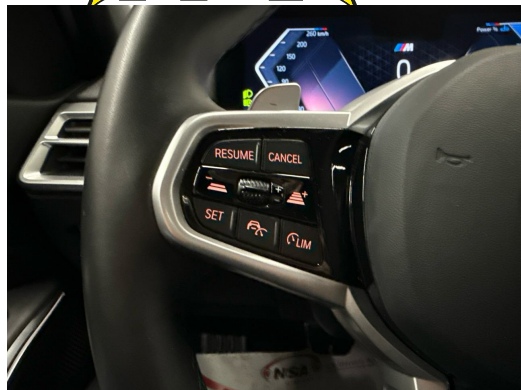

Notes