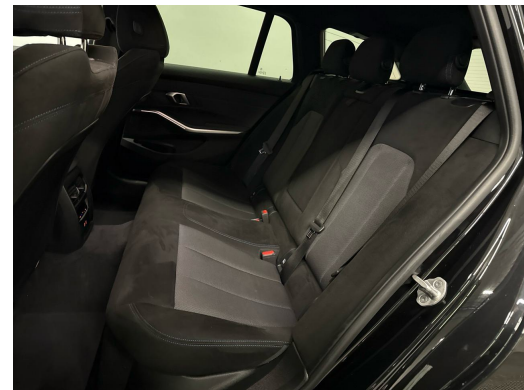

Notes