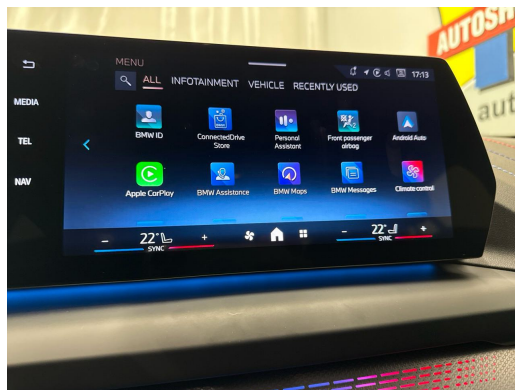

Notes

AUSSTATTUNG M Sportpaket • Leder/Alcantara Sportsitze heizbar • 18"Alu • Adaptives M Fahrwerk • Driving Assistant+ • Active Guard • 2-Z Klimatronic • RF-Kamera • Navi Connect • LED Scheinwerfer • Keyless • PDC+ • M Sport Multifunk.-Lenkrad & Tiptronic • Virtual Cockpit • My Drive Mode Select • Touchscreen • Ambientebeleuchtung • Spurassistent-& Totwinkelassistent • Verkehrsschilderkennung • Fernlichtassistent • Aktiver Bremsassistent • Müdigkeitserkennung • E-Call Notrufsystem • Reifendruckkontrolle • Licht-& Regensensor • Aussenspiegel heizbar/el. verstell-& einklappbar • Auto-Hold • Innen-& Aussenspiegel aut. Abblendbar • Mittelarmlehne • Android & Apple CarPlay • Smartphone Integration • Bluetooth-Telefonanlage • DAB+ • ESP & ABS • ISOFIX Kindersitzvorrichtung • etc.! • Irrtümer, Änderungen und Zwischenverkauf vorbehalten! • Sous réserve d'erreurs, de modifications et de vente intermédiaire !, etc.! **Wir können liefern 400 Autos, 30 Marken sind sofort lieferbar** Bei uns sind 400 Autos aus 30 Marken sofort ab Lager lieferbar. Profitieren Sie von unseren schweizweit dauerhaft günstigen Preisen. Es sprechen viele Gründe dafür, jetzt bei uns vorbeizukommen und sich Ihr Traumauto auszusuchen: -Finden Sie alle Marken und Modelle dank unserer herstellerunabhängigen Fahrzeugauswahl von Neu- und Vorführwagen -Wir sind Ihr starker Partner für die passende Finanzierung, Garantie, Versicherung sowie Service-Pakete Ihres neuen Wunschautos -Alle Fahrzeuge inklusive TCS-Mitgliedschaft -Alle Fahrzeuge inklusive schweizweit gültiger Occasions-Garantie 12 Monate oder sogar mit fortlaufender Herstellergarantie -Wir tauschen Ihr altes Fahrzeug bei uns ein -frei zugängliche Ausstellung an 365 Tagen im Jahr während 24 Stunden am Tag, unser 5'000m2 grosser Ausstellungsplatz ist zudem hell beleuchtet und es sind genügend Kundenparkplätze für Sie da -Immer für Sie da - Ihr persönlicher Ansprechpartner unterstützt Sie in allen Themen rund um Ihr Auto wie zum Beispiel kostengünstige Winterbereifung oder Anhängerkupplungen -Für Service und Reparaturen steht unser regionaler Partnerbetrieb für Sie bereit - auch per online Terminplaner