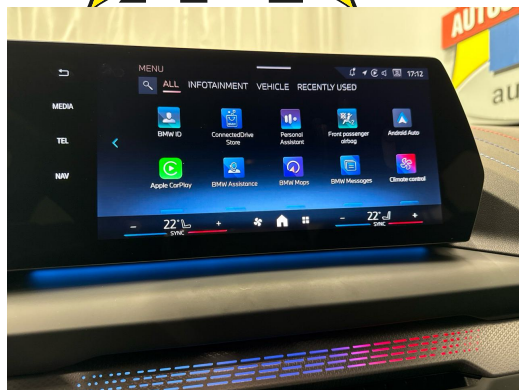

Notes

AUSSTATTUNG M Sportpaket • Leder/Alcantara Sportsitze heizbar • 18"Alu • Adaptives M Fahrwerk • Driving Assistant+ • Active Guard • 2-Z Klimatronic • RF-Kamera • Navi Connect • LED Scheinwerfer • Keyless • PDC+ • M Sport Multifunk.-Lenkrad & Tiptronic • Virtual Cockpit • My Drive Mode Select • Touchscreen • Ambientebeleuchtung • Spurassistent-& Totwinkelassistent • Verkehrsschilderkennung • Fernlichtassistent • Aktiver Bremsassistent • Müdigkeitserkennung • E-Call Notrufsystem • Reifendruckkontrolle • Licht-& Regensensor • Aussenspiegel heizbar/el. verstell-& einklappbar • Auto-Hold • Innen-& Aussenspiegel aut. Abblendbar • Mittelarmlehne • Android & Apple CarPlay • Smartphone Integration • Bluetooth-Telefonanlage • DAB+ • ESP & ABS • ISOFIX Kindersitzvorrichtung • etc.! • Irrtümer, Änderungen und Zwischenverkauf vorbehalten! • Sous réserve d'erreurs, de modifications et de vente intermédiaire !, etc.! **Wir können liefern 400 Autos, 30 Marken sind sofort lieferbar** Bei uns sind 400 Autos aus 30 Marken sofort ab Lager lieferbar. Profitieren Sie von unseren schweizweit dauerhaft günstigen Preisen. Es sprechen viele Gründe dafür, jetzt bei uns vorbeizukommen und sich Ihr Traumauto auszusuchen: -Finden Sie alle Marken und Modelle dank unserer herstellerunabhängigen Fahrzeugauswahl von Neu- und Vorführwagen -Wir sind Ihr starker Partner für die passende Finanzierung, Garantie, Versicherung sowie Service-Pakete Ihres neuen Wunschautos -Alle Fahrzeuge inklusive TCS-Mitgliedschaft -Alle Fahrzeuge inklusive schweizweit gültiger Occasions-Garantie 12 Monate oder sogar mit fortlaufender Herstellergarantie -Wir tauschen Ihr altes Fahrzeug bei uns ein -frei zugängliche Ausstellung an 365 Tagen im Jahr während 24 Stunden am Tag, unser 5'000m2 grosser Ausstellungsplatz ist zudem hell beleuchtet und es sind genügend Kundenparkplätze für Sie da -Immer für Sie da - Ihr persönlicher Ansprechpartner unterstützt Sie in allen Themen rund um Ihr Auto wie zum Beispiel kostengünstige Winterbereifung oder Anhängerkupplungen -Für Service und Reparaturen steht unser regionaler Partnerbetrieb für Sie bereit - auch per online Terminplaner