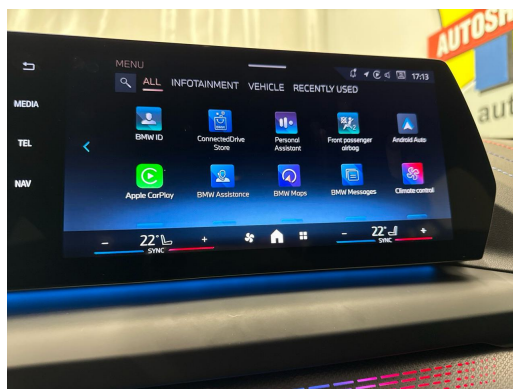

Notes

AUSSTATTUNG M Sportpaket • Leder/Alcantara Sportsitze heizbar • 18"Alu • Adaptives M Fahrwerk • Driving Assistant+ • Active Guard • 2-Z Klimatronic • RF-Kamera • Navi Connect • LED Scheinwerfer • Keyless • PDC+ • M Sport Multifunk.-Lenkrad & Tiptronic • Virtual Cockpit • My Drive Mode Select • Touchscreen • Ambientebeleuchtung • Spurassistent-& Totwinkelassistent • Verkehrsschilderkennung • Fernlichtassistent • Aktiver Bremsassistent • Müdigkeitserkennung • E-Call Notrufsystem • Reifendruckkontrolle • Licht-& Regensensor • Aussenspiegel heizbar/el. verstell-& einklappbar • Auto-Hold • Innen-& Aussenspiegel aut. Abblendbar • Mittelarmlehne • Android & Apple CarPlay • Smartphone Integration • Bluetooth-Telefonanlage • DAB+ • ESP & ABS • ISOFIX Kindersitzvorrichtung • etc.! • Irrtümer, Änderungen und Zwischenverkauf vorbehalten! • Sous réserve d'erreurs, de modifications et de vente intermédiaire !, etc.! **Wir können liefern 400 Autos, 30 Marken sind sofort lieferbar** Bei uns sind 400 Autos aus 30 Marken sofort ab Lager lieferbar. Profitieren Sie von unseren schweizweit dauerhaft günstigen Preisen. Es sprechen viele Gründe dafür, jetzt bei uns vorbeizukommen und sich Ihr Traumauto auszusuchen: -Finden Sie alle Marken und Modelle dank unserer herstellerunabhängigen Fahrzeugauswahl von Neu- und Vorführwagen -Wir sind Ihr starker Partner für die passende Finanzierung, Garantie, Versicherung sowie Service-Pakete Ihres neuen Wunschautos -Alle Fahrzeuge inklusive TCS-Mitgliedschaft -Alle Fahrzeuge inklusive schweizweit gültiger Occasions-Garantie 12 Monate oder sogar mit fortlaufender Herstellergarantie -Wir tauschen Ihr altes Fahrzeug bei uns ein -frei zugängliche Ausstellung an 365 Tagen im Jahr während 24 Stunden am Tag, unser 5'000m2 grosser Ausstellungsplatz ist zudem hell beleuchtet und es sind genügend Kundenparkplätze für Sie da -Immer für Sie da - Ihr persönlicher Ansprechpartner unterstützt Sie in allen Themen rund um Ihr Auto wie zum Beispiel kostengünstige Winterbereifung oder Anhängerkupplungen -Für Service und Reparaturen steht unser regionaler Partnerbetrieb für Sie bereit - auch per online Terminplaner