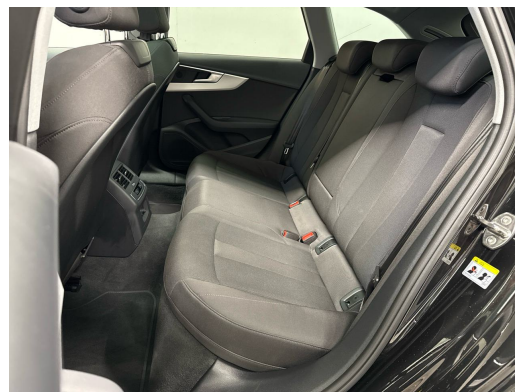

Notes

AUSSTATTUNG S-Line Paket • Panodach • MMi Navi+ • Assistenzpaket • Full LED • ACC • 18"Alu • el. Heckklappe • Massage-Sitze vorne • 3-Zonen Klimatronic • Keyless • Smartphone Wireless Charging • PDC+ • Sportsitze heizbar • Virtual Cockpit • Tempomat ACC • Audi Drive Select • Sport-Multifunk.-Lenkrad & Tiptronic • Touchscreen • DAB+ • Sportfahrwerk • Licht- & Regensensor • Fernlichtassistent • Spurassistent • Aktiver Bremsassistent • Verkehrsschilderkennung • E-Call Notrufsystem • Reifendruckkontrolle • Innen- & Aussenspiegel aut. Abblendbar • Aussenspiegel heizbar/el. verstell- & einklappbar • ISOFIX Kindersitzvorrichtung • Android & Apple CarPlay • Bluetooth-Telefonanlage • Mittelarmlehne • ESP & ABS • Start-/Stop-System • Vorbereitung für Anhängervorrichtung • Privacy-Verglasung • etc.!, , FR FR FR FR FR , S-Line Panodach • MMi Navi+ • Ensemble d'assistance • Full LED • ACC • Hayon arrière él. • 18 « Alu • Smartphone Wireless Charging • Massage-Sitz vorne • 3 Zones Climatronic • PDC plus • Keyless • Sièges sport chauffants • Virtual Cockpit • Tempomat ACC • Drive Mode Select • Sport-Multifunk.- Volant & Tiptronic • Châssis sport • Écran tactile • DAB+ • Capteur de lumière & pluie • Assistant de feux de route • Assistant de trajectoire • Assistant de freinage actif • Reconnaissance des panneaux de signalisation • Système d'appel d'urgence E-Call • Contrôle de pression des pneus • Rétroviseurs intérieur & ext. auto. Rétroviseurs extérieurs chauffants • réglables et rabattables électriquement • dispositif pour siège enfant ISOFIX • Android & Apple CarPlay • installation téléphonique Bluetooth • accoudoir central • ESP & ABS • système Start/Stop • préparation pour dispositif d'attelage • vitrage Privacy • etc!< • Irrtümer, Änderungen und Zwischenverkauf vorbehalten! • Sous réserve d'erreurs, de modifications et de vente intermédiaire !, etc.! **Wir können liefern 400 Autos, 30 Marken sind sofort lieferbar** Bei uns sind 400 Autos aus 30 Marken sofort ab Lager lieferbar. Profitieren Sie von unseren schweizweit dauerhaft günstigen Preisen. Es sprechen viele Gründe dafür, jetzt bei uns vorbeizukommen und sich Ihr Traumauto auszusuchen: -Finden Sie alle Marken und Modelle dank unserer herstellerunabhängigen Fahrzeugauswahl von Neu- und Vorführwagen -Wir sind Ihr starker Partner für die passende Finanzierung, Garantie, Versicherung sowie Service-Pakete Ihres neuen Wunschautos -Alle Fahrzeuge inklusive TCS-Mitgliedschaft -Alle Fahrzeuge inklusive schweizweit gültiger Occasions-Garantie 12 Monate oder sogar mit fortlaufender Herstellergarantie -Wir tauschen Ihr altes Fahrzeug bei uns ein -frei zugängliche Ausstellung an 365 Tagen im Jahr während 24 Stunden am Tag, unser 5'000m2 grosser Ausstellungsplatz ist zudem hell beleuchtet und es sind genügend Kundenparkplätze für Sie da -Immer für Sie da – Ihr persönlicher Ansprechpartner