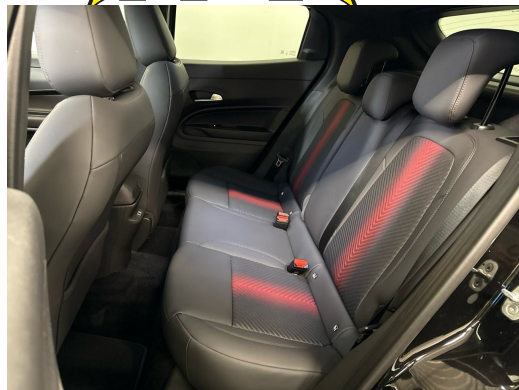

Notes