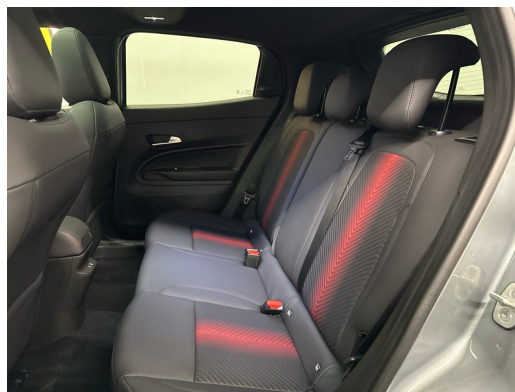

## Notes

AUSSTATTUNG NEUSTES MODELL • Allrad • Panodach • Navi+ • Assistenzpaket • Matrix LED • ACC • el. Heckklappe & Virtual Pedal • 180° RF-Kamera • Teilleder Sportsitze heizbar • el. Fahrersitz & Massagefunktion • 18"Alu • Klimatronic • PDC+ • DNA Drive Mode Select • Keyless • Ambientelicht • Smartphone Integration & Wireless Charger • Frontscheibe heizbar • Virtual Cockpit • Sport-Multifunk.-Lenkrad & Tiptronic • Touchscreen • Tempomat ACC • Spurassistent • Totwinkelassistent • Müdigkeitserkennung • E-Call Notrufsystem • Aktiver Bremsassistent • Reifendruckkontrolle • Verkehrsschilderkennung • Licht- & Regensensor • ZV mit Fernbedienung • Sportpedalen und Aluminium-Einstiegsleisten • Innen- & Aussenspiegel aut. Abblendbar • Aussenspiegel heizbar/el. verstell- & einklappbar • Android & Apple CarPlay • Smartphone Integration • Bluetooth-Telefonanlage • DAB+ • ESP & ABS • Start-/Stop-System • Privacy-Verglasung • etc.!, , ..... FR ..... • FR ..... FR ..... FR ..... FR ..... FR ..... , NOUVEAU MODÈLE - 4 roues motrices • Panodach • Navi+ • Pack d'assistance • Matrix LED • ACC • hayon électrique & Virtual Pedal • Caméra RF 180° • Sièges sport partiellement cuir chauffants • siège conducteur électrique & fonction massage • 18 "alu • Klimatronic • PDC+ • DNA Drive Mode Select • Keyless • Lumière d'ambiance • Smartphone Integration & Wireless Charger • Pare-brise chauffant • Virtual Cockpit • Sport-Multifunk.- Volant & Tiptronic • Écran tactile • Régulateur de vitesse ACC • Assistant de trajectoire • Assistant d'angle mort • Détection de la somnolence • Système d'appel d'urgence E-Call • Assistant de freinage actif • Contrôle de la pression des pneus • Reconnaissance des panneaux de signalisation • Capteur de lumière & de pluie • Fermeture centralisée avec télécommande • Pédales sport et baguettes de seuil en aluminium • Rétroviseurs intérieur & extérieur aut. Rétroviseurs extérieurs chauffants • réglables et rabattables électriquement • Android & Apple CarPlay • intégration de smartphones • installation téléphonique Bluetooth • DAB+ • ESP & ABS • système Start/Stop • vitrage isolant • etc., , ..... IT ..... IT ..... IT ..... • IT ..... IT ..... IT ..... , ULTIMO MODELLO • Trazione integrale • tetto panoramico • navigatore+ • pacchetto assistenza • Matrix LED • ACC • portellone elettrico e pedale virtuale • telecamera RF a 180° • sedili sportivi parzialmente in pelle riscaldabili • sedile del conducente elettrico elettrico del sedile del conducente e funzione massaggio • cerchi in lega da 18" • climatizzatore automatico • PDC+ • DNA Drive Mode Select • Keyless • luci di cortesia • integrazione smartphone e caricatore wireless • parabrezza riscaldabile • Virtual Cockpit • volante sportivo multifunzione e Tiptronic • touchscreen • cruise control ACC • assistente di corsia • assistente angolo cieco • rilevatore di stanchezza • sistema di chiamata di emergenza E-Call • assistente