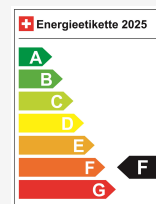

Energieeffizienz & Verbrauch

Energieeffizienz*

F

Co2 Emissionen

160 g/km

Verbrauch kombiniert

7 l/100 km

Ihre persönliche Beratung