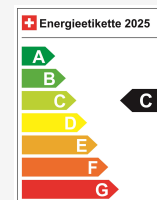

Route auf Google Maps planen

Energieeffizienz & Verbrauch

Energieeffizienz* C

Co2 Emissionen 126 g/km

Verbrauch kombiniert 5.4 l/100 km

Technische Daten

Türen / Sitze	5 / 7
Innenfarbe	Schwarz
Hubraum	1'395 cm ³
Zylinder	4
PS	150 PS
Leergewicht	1'574 kg
Verbrauch in l/100 km	6.9/4.9/5.4 (Stadt/Land/Total)
Wagen-Nr.	68106
Ab MFK	Ja
Direkt-/Parallelimport	Ja