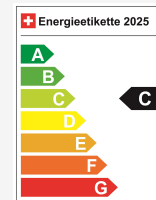

Route auf Google Maps planen

Energieeffizienz & Verbrauch

Energieeffizienz* C

Co2 Emissionen 126 g/km

Verbrauch kombiniert 5.4 l/100 km

Technische Daten

Türen / Sitze	5 / 7
Innenfarbe	Schwarz
Hubraum	1'395 cm ³
Zylinder	4
PS	150 PS
Leergewicht	1'574 kg
Verbrauch in l/100 km	6.9/4.9/5.4 (Stadt/Land/Total)
Wagen-Nr.	68106
Ab MFK	Ja
Direkt-/Parallelimport	Ja