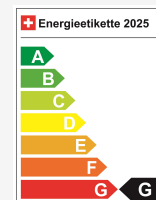

Fahrzeug Standort

Aathal

Autoshow Aathal AG

Zürichstrasse 47

8607 Aathal

Route auf Google Maps planen

Energieeffizienz & Verbrauch

Energieeffizienz*	G
Co2 Emissionen	179 g/km
Verbrauch kombiniert	7.9 l/100 km