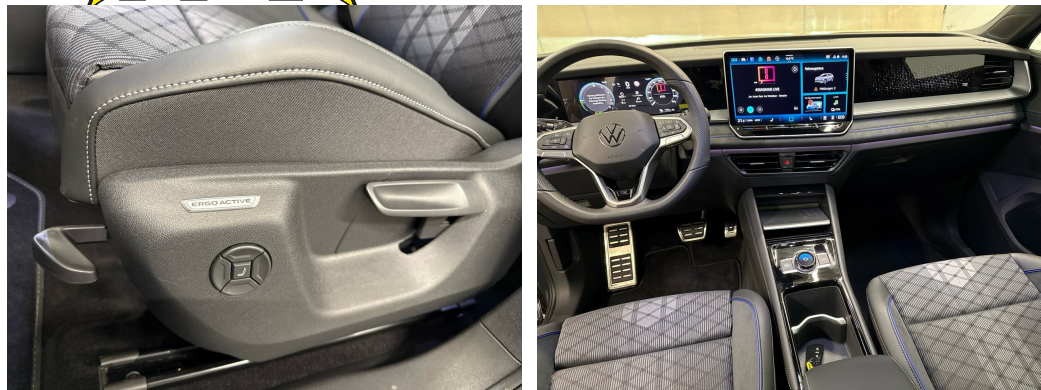

Ausstattung

Hinweis: Die effektive Ausstattung kann von der publizierten Ausstattung abweichen

Bemerkungen

AUSSTATTUNG NEUSTES MODELL • R-Line • Panodach • 19"Alu • Leder/Alcantara • ACC • Assistenzpaket+ • Winter-Paket • Adaptiv Fahrwerk • el. Heckklappe & Virtual Pedal • 3-Z Klimatronic • Massagesitz • Navi Connect • Full LED • RF-Kamera • Keyless+ • Sportsitze heizbar vorne & hinten • Sport-Multif.-Lenkrad heizbar & Tiptronic • 230V Steckdose • PDC+ • Ambientebeleuchtung • Drive Mode Select • E-Call Notrufsystem • Fernlichtassistent • Spurassistent • Tempomat ACC • Reifendruckkontrolle • Touchscreen • Verkehrsschilderkennung • Virtual Cockpit • Ablenkungs- & Müdigkeitserkennung • Fahrerbeobachtung • Kurvenlicht • Aktiver Bremsassistent • Bergan/abfahrassistent • Allwetter • Abbiege- & Autobahnlicht • Auspark- & Spurwechselassistent • Ausstiegswarner • Ausweichunterstützung • Abbiegeassistent • Dynamiklenkung • Klimakomfortscheibe • Kreuzungsassistent • Innen- & Aussenspiegel aut. Abblendbar • Licht- & Regensensor • ISOFIX Kindersitzvorrichtung • Android & Apple CarPlay • Smartphone Integration • Bluetooth-Telefonanlage • DAB+ • Aussenspiegel heizbar/el. verstell- & einklappbar • ESP & ABS • Start-/Stop-System • Privacy-Verglasung • etc.! • Irrtümer, Änderungen und Zwischenverkauf vorbehalten! • Sous réserve d'erreurs, de modifications et de vente intermédiaire !, etc.! **Wir können liefern 400 Autos, 30 Marken sind sofort lieferbar** Bei uns sind 400 Autos aus 30 Marken sofort ab Lager lieferbar. Profitieren Sie von unseren schweizweit dauerhaft günstigen Preisen. Es sprechen viele Gründe dafür, jetzt bei uns vorbeizukommen und sich Ihr Traumauto auszusuchen: -Finden Sie alle Marken und Modelle dank unserer herstellerunabhängigen Fahrzeugauswahl von Neu- und Vorführwagen -Wir sind Ihr starker Partner für die passende Finanzierung, Garantie, Versicherung sowie Service-Pakete Ihres neuen Wunschautos -Alle Fahrzeuge inklusive TCS-Mitgliedschaft -Alle Fahrzeuge inklusive schweizweit gültiger Occasions-Garantie 12 Monate oder sogar mit fortlaufender Herstellergarantie -Wir tauschen Ihr altes Fahrzeug bei uns ein -frei zugängliche Ausstellung an 365 Tagen im Jahr während 24 Stunden am Tag, unser 5'000m2 grosser Ausstellungsplatz ist zudem hell beleuchtet und es sind genügend Kundenparkplätze für Sie da -Immer für Sie da - Ihr persönlicher Ansprechpartner unterstützt Sie in allen Themen rund um Ihr Auto wie zum Beispiel kostengünstige Winterbereifung oder Anhängerkupplungen -Für Service und Reparaturen steht unser regionaler Partnerbetrieb für Sie bereit - auch per online Terminplaner