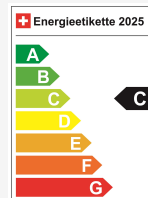

Fahrzeug Standort

Aathal

Autoshow Aathal AG
Zürichstrasse 47
8607 Aathal

Route auf Google Maps planen

Energieeffizienz & Verbrauch

Energieeffizienz*	C
Co2 Emissionen	38 g/km
Verbrauch kombiniert	1.7 l/100 km