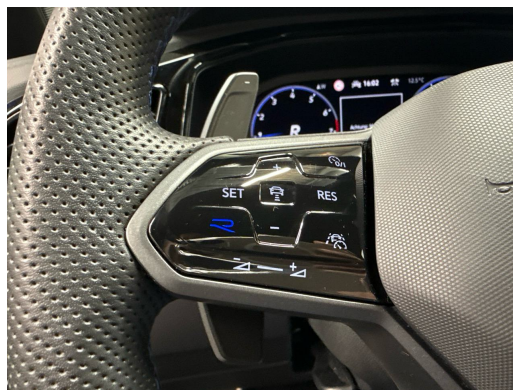

Bemerkungen

AUSSTATTUNG R-Paket Black Style • R-Performance AKRAPOVIC • 19"Alu • Navi+ • Adaptiv Fahrwerk DCC • Matrix LED • Assistenzpaket+ • Soundsystem Beats Audio • Leder/Alcantara • Winter-Paket • el. Heckklappe & Virtual Pedal • ACC • RF-Kamera • Keyless • Sportsitze heizbar • Virtual Cockpit Pro • 8-fach bereift • PDC+ • 2-Z Klimatronic • Smartphone Integration & Wireless Charger • Spur- & Totwinkelassistent • Tempomat ACC • Auto-Hold • Drive Mode Select • Fernlichtassistent • Sport-Multifunkt.-Lenkrad heizbar & Tiptronic • E-Call Notrufsystem • Reifendruckkontrolle • Verkehrsschilderkennung • Abbiege- & Schlechtwetterlicht • Aktiver Bremsassistent • Ablenkungs- & Müdigkeitserkennung • Berganfahr- & Bergabfahrassistent • Innen- & Aussenspiegel aut. Abblendbar • Licht- & Regensensor • Scheibenwaschdüsen vorn automatisch beheizt • Ambientebeleuchtung • Aussenspiegel heizbar/el. verstell- & einklappbar • ISOFIX Kindersitzvorrichtung • Kurvenlicht • Android & Apple CarPlay • Smartphone Integration • Bluetooth-Telefonanlage • DAB+ • ESP & ABS • Start-/Stop-System • Privacy-Verglasung • etc.! • Irrtümer, Änderungen und Zwischenverkauf vorbehalten! • Sous réserve d'erreurs, de modifications et de vente intermédiaire !, etc.! **Wir können liefern 400 Autos, 30 Marken sind sofort lieferbar** Bei uns sind 400 Autos aus 30 Marken sofort ab Lager lieferbar. Profitieren Sie von unseren schweizweit dauerhaft günstigen Preisen. Es sprechen viele Gründe dafür, jetzt bei uns vorbeizukommen und sich Ihr Traumauto auszusuchen: -Finden Sie alle Marken und Modelle dank unserer herstellerunabhängigen Fahrzeugauswahl von Neu- und Vorführwagen -Wir sind Ihr starker Partner für die passende Finanzierung, Garantie, Versicherung sowie Service-Pakete Ihres neuen Wunschautos -Alle Fahrzeuge inklusive TCS-Mitgliedschaft -Alle Fahrzeuge inklusive schweizweit gültiger Occasions-Garantie 12 Monate oder sogar mit fortlaufender Herstellergarantie -Wir tauschen Ihr altes Fahrzeug bei uns ein -frei zugängliche Ausstellung an 365 Tagen im Jahr während 24 Stunden am Tag, unser 5'000m2 grosser Ausstellungsplatz ist zudem hell beleuchtet und es sind genügend Kundenparkplätze für Sie da -Immer für Sie da - Ihr persönlicher Ansprechpartner unterstützt Sie in allen Themen rund um Ihr Auto wie zum Beispiel kostengünstige Winterbereifung oder Anhängerkupplungen -Für Service und Reparaturen steht unser regionaler Partnerbetrieb für Sie bereit - auch per online Terminplaner

Qualität seit 1977

Profitieren Sie von folgenden Leistungen beim Occasion-Kauf