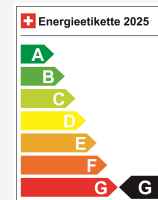

Energieeffizienz*	G
Co2 Emissionen	199 g/km
Verbrauch kombiniert	8.7 l/100 km

Technische Daten

Türen / Sitze	5 / 5
Innenfarbe	Schwarz
Hubraum	1'984 cm ³
Zylinder	4
PS	300 PS
Leergewicht	1'618 kg
Verbrauch in l/100 km	0/0/8.7 (Stadt/Land/Total)
Wagen-Nr.	68005
Ab MFK	Ja
Garantie	Ja
Direkt-/Parallelimport	Ja