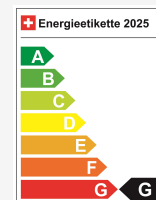

Fahrzeug Standort

Aathal

Autoshow Aathal AG

Zürichstrasse 47

8607 Aathal

Route auf Google Maps planen

Energieeffizienz & Verbrauch

Energieeffizienz*	G
Co2 Emissionen	199 g/km
Verbrauch kombiniert	8.7 l/100 km