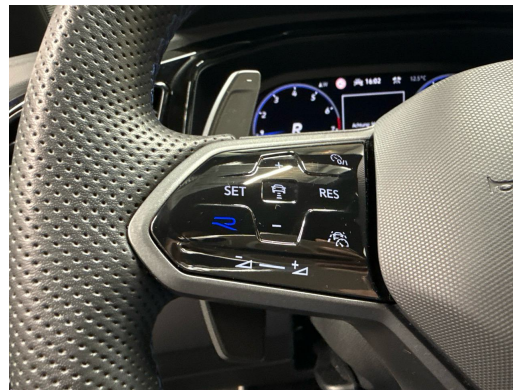

Bemerkungen

AUSSTATTUNG R-Paket Black Style • R-Performance AKRAPOVIC • 19"Alu • Navi+ • Adaptiv Fahrwerk DCC • Matrix LED • Assistenzpaket+ • Soundsystem Beats Audio • Leder/Alcantara • Winter-Paket • el. Heckklappe & Virtual Pedal • ACC • RF-Kamera • Keyless • Sportsitze heizbar • Virtual Cockpit Pro • 8-fach bereift • PDC+ • 2-Z Klimatronic • Smartphone Integration & Wireless Charger • Spur- & Totwinkelassistent • Tempomat ACC • Auto-Hold • Drive Mode Select • Fernlichtassistent • Sport-Multifunkt.-Lenkrad heizbar & Tiptronic • E-Call Notrufsystem • Reifendruckkontrolle • Verkehrsschilderkennung • Abbiege- & Schlechtwetterlicht • Aktiver Bremsassistent • Ablenkungs- & Müdigkeitserkennung • Berganfahr- & Bergabfahrassistent • Innen- & Aussenspiegel aut. Abblendbar • Licht- & Regensensor • Scheibenwaschdüsen vorn automatisch beheizt • Ambientebeleuchtung • Aussenspiegel heizbar/el. verstell- & einklappbar • ISOFIX Kindersitzvorrichtung • Kurvenlicht • Android & Apple CarPlay • Smartphone Integration • Bluetooth-Telefonanlage • DAB+ • ESP & ABS • Start-/Stop-System • Privacy-Verglasung • etc.! • Irrtümer, Änderungen und Zwischenverkauf vorbehalten! • Sous réserve d'erreurs, de modifications et de vente intermédiaire !, etc.! **Wir können liefern 400 Autos, 30 Marken sind sofort lieferbar** Bei uns sind 400 Autos aus 30 Marken sofort ab Lager lieferbar. Profitieren Sie von unseren schweizweit dauerhaft günstigen Preisen. Es sprechen viele Gründe dafür, jetzt bei uns vorbeizukommen und sich Ihr Traumauto auszusuchen: -Finden Sie alle Marken und Modelle dank unserer herstellerunabhängigen Fahrzeugauswahl von Neu- und Vorführwagen -Wir sind Ihr starker Partner für die passende Finanzierung, Garantie, Versicherung sowie Service-Pakete Ihres neuen Wunschautos -Alle Fahrzeuge inklusive TCS-Mitgliedschaft -Alle Fahrzeuge inklusive schweizweit gültiger Occasions-Garantie 12 Monate oder sogar mit fortlaufender Herstellergarantie -Wir tauschen Ihr altes Fahrzeug bei uns ein -frei zugängliche Ausstellung an 365 Tagen im Jahr während 24 Stunden am Tag, unser 5'000m2 grosser Ausstellungsplatz ist zudem hell beleuchtet und es sind genügend Kundenparkplätze für Sie da -Immer für Sie da - Ihr persönlicher Ansprechpartner unterstützt Sie in allen Themen rund um Ihr Auto wie zum Beispiel kostengünstige Winterbereifung oder Anhängerkupplungen -Für Service und Reparaturen steht unser regionaler Partnerbetrieb für Sie bereit - auch per online Terminplaner

Qualität seit 1977

Profitieren Sie von folgenden Leistungen beim Occasion-Kauf