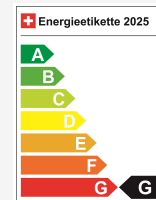

Fahrzeug Standort

Aathal

Autoshow Aathal AG

Zürichstrasse 47

8607 Aathal

Route auf Google Maps planen

Energieeffizienz & Verbrauch

Energieeffizienz*	G
Co2 Emissionen	199 g/km
Verbrauch kombiniert	8.7 l/100 km