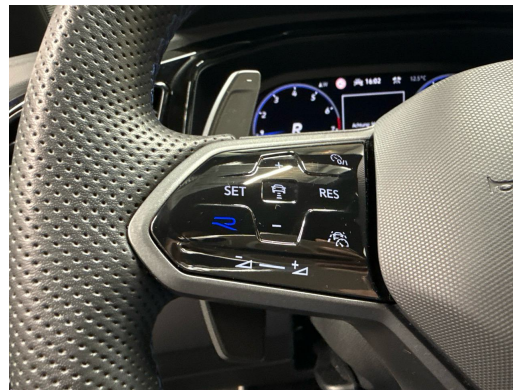

Bemerkungen

AUSSTATTUNG R-Paket Black Style • R-Performance AKRAPOVIC • 19"Alu • Navi+ • Adaptiv Fahrwerk DCC • Matrix LED • Assistenzpaket+ • Soundsystem Beats Audio • Leder/Alcantara • Winter-Paket • el. Heckklappe & Virtual Pedal • ACC • RF-Kamera • Keyless • Sportsitze heizbar • Virtual Cockpit Pro • 8-fach bereift • PDC+ • 2-Z Klimatronic • Smartphone Integration & Wireless Charger • Spur- & Totwinkelassistent • Tempomat ACC • Auto-Hold • Drive Mode Select • Fernlichtassistent • Sport-Multifunk.-Lenkrad heizbar & Tiptronic • E-Call Notrufsystem • Reifendruckkontrolle • Verkehrsschilderkennung • Abbiege- & Schlechtwetterlicht • Aktiver Bremsassistent • Ablenkungs- & Müdigkeitserkennung • Berganfahr- & Bergabfahrassistent • Innen- & Aussenspiegel aut. Abblendbar • Licht- & Regensensor • Scheibenwaschdüsen vorn automatisch beheizt • Ambientebeleuchtung • Aussenspiegel heizbar/el. verstell- & einklappbar • ISOFIX Kindersitzvorrichtung • Kurvenlicht • Android & Apple CarPlay • Smartphone Integration • Bluetooth-Telefonanlage • DAB+ • ESP & ABS • Start-/Stop-System • Privacy-Verglasung • etc.! • Irrtümer, Änderungen und Zwischenverkauf vorbehalten! • Sous réserve d'erreurs, de modifications et de vente intermédiaire !, etc.! **Wir können liefern 400 Autos, 30 Marken sind sofort lieferbar** Bei uns sind 400 Autos aus 30 Marken sofort ab Lager lieferbar. Profitieren Sie von unseren schweizweit dauerhaft günstigen Preisen. Es sprechen viele Gründe dafür, jetzt bei uns vorbeizukommen und sich Ihr Traumauto auszusuchen: -Finden Sie alle Marken und Modelle dank unserer herstellerunabhängigen Fahrzeugauswahl von Neu- und Vorführwagen -Wir sind Ihr starker Partner für die passende Finanzierung, Garantie, Versicherung sowie Service-Pakete Ihres neuen Wunschautos -Alle Fahrzeuge inklusive TCS-Mitgliedschaft -Alle Fahrzeuge inklusive schweizweit gültiger Occasions-Garantie 12 Monate oder sogar mit fortlaufender Herstellergarantie -Wir tauschen Ihr altes Fahrzeug bei uns ein -frei zugängliche Ausstellung an 365 Tagen im Jahr während 24 Stunden am Tag, unser 5'000m2 grosser Ausstellungsplatz ist zudem hell beleuchtet und es sind genügend Kundenparkplätze für Sie da -Immer für Sie da - Ihr persönlicher Ansprechpartner unterstützt Sie in allen Themen rund um Ihr Auto wie zum Beispiel kostengünstige Winterbereifung oder Anhängerkupplungen -Für Service und Reparaturen steht unser regionaler Partnerbetrieb für Sie bereit - auch per online Terminplaner

Qualität seit 1977

Profitieren Sie von folgenden Leistungen beim Occasion-Kauf