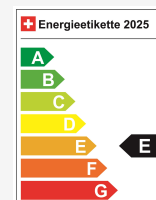

Fahrzeug Standort

Aathal

Autoshow Aathal AG
Zürichstrasse 47
8607 Aathal

Route auf Google Maps planen

Energieeffizienz & Verbrauch

Energieeffizienz*	E
Co2 Emissionen	132 g/km
Verbrauch kombiniert	5.8 l/100 km