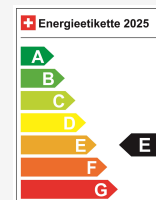

Fahrzeug Standort

Aathal

Autoshow Aathal AG

Zürichstrasse 47

8607 Aathal

Route auf Google Maps planen

Energieeffizienz & Verbrauch

Energieeffizienz*	E
Co2 Emissionen	134 g/km
Verbrauch kombiniert	5.9 l/100 km