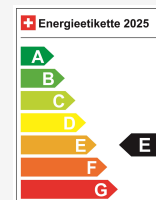

Fahrzeug Standort

Aathal

Autoshow Aathal AG

Zürichstrasse 47

8607 Aathal

Route auf Google Maps planen

Energieeffizienz & Verbrauch

| | |
|----------------------|--------------|
| Energieeffizienz* | E |
| Co2 Emissionen | 134 g/km |
| Verbrauch kombiniert | 5.9 l/100 km |