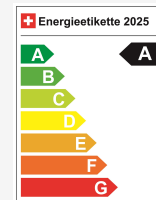

Energieeffizienz & Verbrauch

Energieeffizienz* A

Stromverbrauch

A

keine Angabe