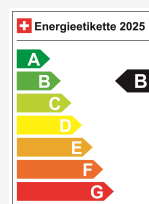

Energieeffizienz & Verbrauch

Energieeffizienz*

B

Co2 Emissionen

118 g/km

Verbrauch kombiniert

5.1 l/100 km

Ihre persönliche Beratung