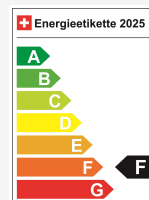

## Energieeffizienz & Verbrauch

Energieeffizienz*	F
Co2 Emissionen	161 g/km
Verbrauch kombiniert	7.1 l/100 km