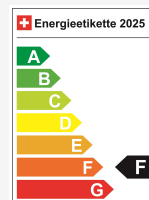

Energieeffizienz*	F
Co2 Emissionen	161 g/km
Verbrauch kombiniert	7.1 l/100 km

Technische Daten

Türen / Sitze	5 / 5
Innenfarbe	Schwarz
Hubraum	1'984 cm ³
Zylinder	4
PS	245 PS
Leergewicht	1'503 kg
Verbrauch in l/100 km	0/0/7.1 (Stadt/Land/Total)
Wagen-Nr.	67800
Ab MFK	Ja
Garantie	Ja
Direkt-/Parallelimport	Ja