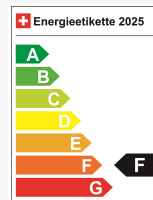

Energieeffizienz*	F
Co2 Emissionen	161 g/km
Verbrauch kombiniert	7.1 l/100 km

Technische Daten

Türen / Sitze	5 / 5
Innenfarbe	Schwarz
Hubraum	1'984 cm ³
Zylinder	4
PS	245 PS
Leergewicht	1'503 kg
Verbrauch in l/100 km	0/0/7.1 (Stadt/Land/Total)
Wagen-Nr.	67800
Ab MFK	Ja
Garantie	Ja
Direkt-/Parallelimport	Ja