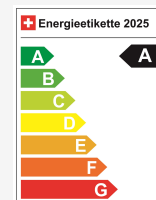

## Energieeffizienz & Verbrauch

Energieeffizienz*	A
Co2 Emissionen	109 g/km
Verbrauch kombiniert	4.2 l/100 km