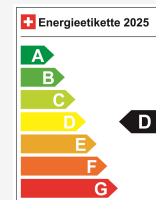

Fahrzeug Standort

Aathal

Autoshow Aathal AG
Zürichstrasse 47
8607 Aathal

Route auf Google Maps planen

Energieeffizienz & Verbrauch

Energieeffizienz*	D
Co2 Emissionen	125 g/km
Verbrauch kombiniert	5.5 l/100 km